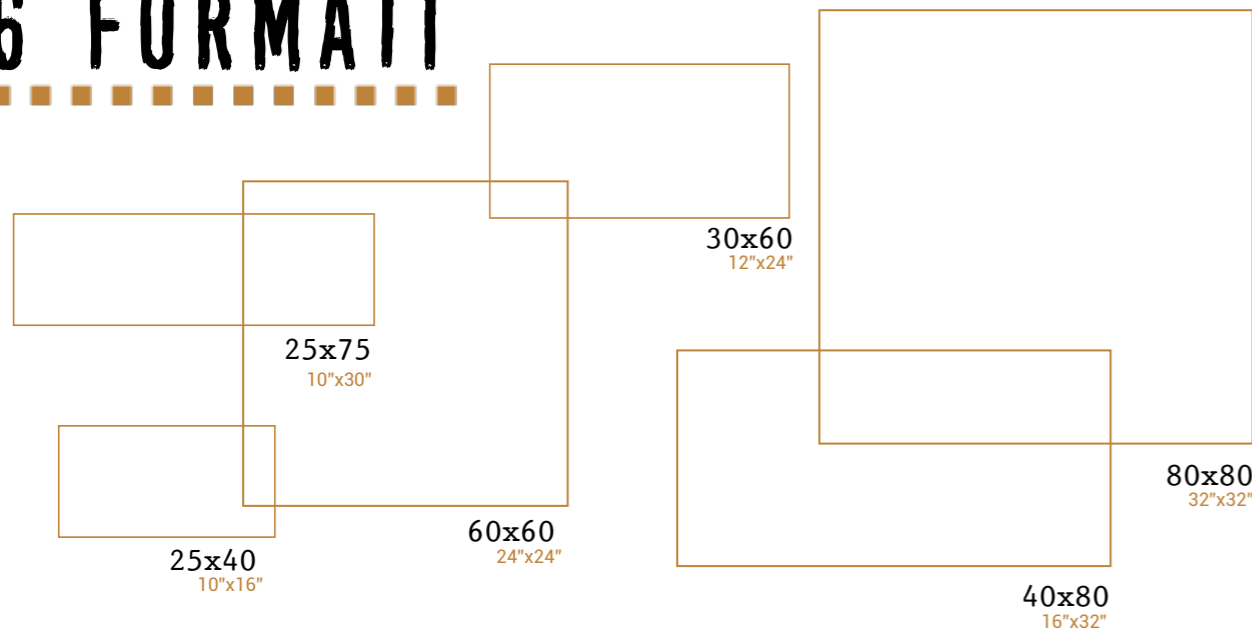

6 FORMATI

4 VARIANTI CROMATICHE

Moderni e ricercati cromatismi ricreano le sfumature e le irregolarità della materia ispiratrice.

Modern and sophisticated colours recreate the shades and irregularities of this inspirational material.

Des jeux de couleurs modernes et recherchés recréent les nuances et les irrégularités du matériau d'inspiration.

Mit modernen und erlesenen Farbtönen werden die Akzente und Unregelmäßigkeiten der inspirierenden Materie nachgeahmt.

3 SUPERFICI

La collezione Background si declina in 3 finiture superficiali: matt, dalla ricercata grafica materica; lappata, che evoca un fascino post industriale e bocciardata a garantire solidità e sicurezza.

The Background Collection is available in 3 surface finishes: matt, a sophisticated graphic material; lapped, which evokes a post-industrial charm and hammered to ensure strength and safety.

La collection Background est disponible avec 3 finitions : surface mate, aux motifs recherchés s'inspirant de la matière brute ; polie, qui évoque un charme post industriel et bouchardée pour garantir solidité et sécurité.

*Die Kollektion Background ist mit drei verschiedenen Oberflächen erhältlich:
matt, mit besonderer stofflicher Grafik, geläpft, um Erinnerungen an den postindustriellen Zauber hervorzurufen, und aufgeraut, um Solidität und Sicherheit zu garantieren.*

6 DECORAZIONI

Eccentriche composizioni, iridescenze vintage ed insolite geometrie.

Eccentric compositions, vintage iridescence and unusual geometries.

Compositions excentriques, irisations rétro et géométries insolites.

Exzentrische Kompositionen, Vintage-Irideszenzen und ungewöhnliche geometrische Muster.