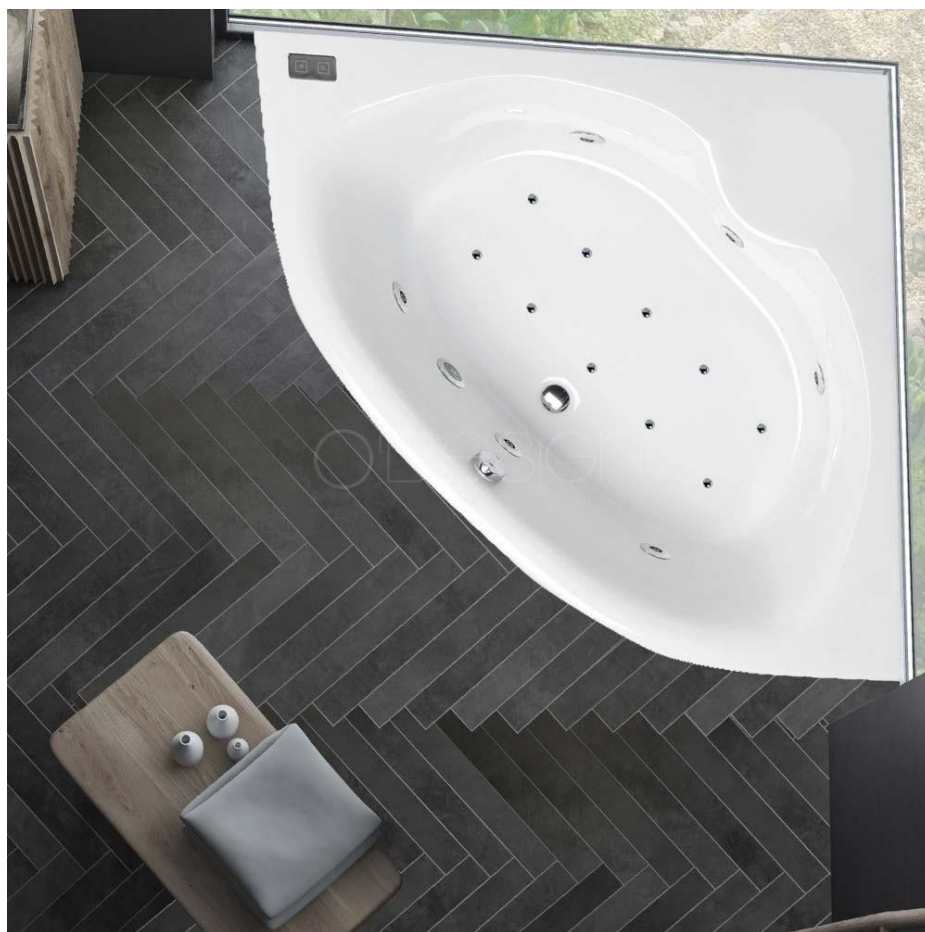

Baignoire balnéo angle Lips

Baignoire d'angle en acrylique sanitaire haut de gamme, double dos, vidage position centrale, large rebord permettant d'accueillir une robinetterie encastrée

Tablier, appuis-tête et poignées en option

Dimension 150x150 / 160x160 cm

Poids 36 / 38 kg

Contenance d'eau jusqu'au rebord 230 / 250 litres

Profondeur d'eau jusqu'au rebord 470 mm

Présence d'un trop plein - vidage à câble inclus

4 pieds réglables