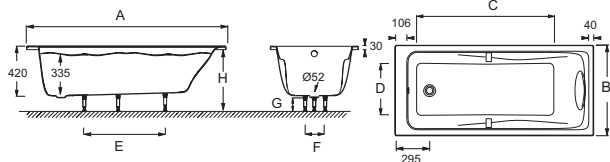

E6048

Collection : ODÉON UP

Couleur* :

00 - Blanc

Principaux atouts :

Caractéristiques techniques

- DIMENSIONS : 180 x 80 x 60,50 cm
- MATÉRIAU : Acrylique
- NORMES ET RÉGLEMENTATIONS : NF
- FORME : Rectangulaire
- DIAMÈTRE DE BONDE : 5,2 cm
- PRODUIT INCLUS : Coussin repose-tête noir et poignées laiton livrées de série inclus
- MARCHE-PIEDS : Non fourni
- TABLIER ASSOCIÉ EN OPTION : en option
- LONGUEUR INTÉRIEURE FOND DE CUVE : 128 cm
- BAIGNOIRE DEUX PLACES : Non
- GARANTIE : 10 ans
- LIVRÉ AVEC : Poignées en laiton chromé, coussin repose-tête noir et pieds réglables Quick clip
- POIDS : 21,6 kg
- TYPE D'INSTALLATION : Encastré
- VOLUME : 245/175
- HAUTEUR DES PIEDS : de 12 à 16 cm
- INFORMATIONS COMPLÉMENTAIRES : Contre un mur
- PIEDS : Fournis
- VIDAGE : Non fourni
- PARE-BAIN ASSOCIÉ EN OPTION : En option
- LARGEUR INTÉRIEURE FOND DE CUVE : 50 cm
- EQUIPABLE EN BALNÉO : Oui
- OPTIONS : Vidage (câble 1 m) avec bonde à recouvrement E70174, pare-bain 1 volet E4932
- DIMENSIONS FOND DE CUVE : 128 x 50 cm

Produits requis

- E70174 : Vidage avec bonde à recouvrement
- E6D159 : Vidage avec bonde à recouvrement - Chrome

Mm	E6058	E6048	E6049	E6080	E6057	E6060
A	1800 ⁻¹	1800 ⁻¹	1700 ⁻¹	1702 ⁻¹	1600 ⁻¹	1498 ⁻¹
B	902 ⁻¹	803 ⁻¹	795 ⁻¹	705 ⁻¹	765 ⁻¹	700 ⁻¹
C	1280	1280	1180	1180	1080	980
D	600	500	450	400	450	400
E	900	800	750	750	750	650
F	300	300	200	200	200	140
G	118/158	120/160	120/160	120/160	118/155	118/163
H	525/565	535/575	530/570	530/570	525/565	533/578

	Acrylique			
	Tablier frontal		Tablier latéral	
	Blanc	Prix HT (€)	Blanc	Prix HT (€)
180 x 90 cm	E6117-00	414,60	E6079-00	282,70
180 x 80 cm	E6117-00	414,60	E6011-00	240,50
170 x 80 cm	E6008-00	414,60	E6011-00	240,50
170 x 75 cm	E6008-00	414,60	E6010-00	240,50
170 x 70 cm	E6008-00	414,60	E6009-00	240,50
160 x 75 cm	E6007-00	414,60	E6010-00	240,50
160 x 70 cm	E6007-00	414,60	E6009-00	240,50
150 x 70 cm	E6116-00	414,60	E6009-00	240,50