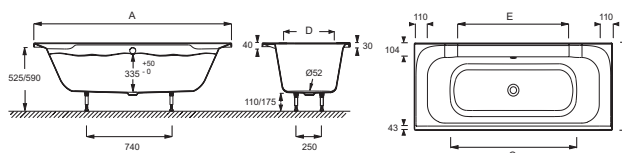

CE6D013

Collection : DOBLE

Couleur* :

00 - Blanc

CP - Chrome

Principaux atouts :

Caractéristiques techniques

- DIMENSIONS : 180 x 80 x 39,50 cm
- MATÉRIAU : Acrylique
- VOLUME : 243/170 litres
- HAUTEUR DES PIEDS : 13 cm
- INFORMATIONS COMPLÉMENTAIRES : Contre un mur
- PIEDS : Fournis
- VIDAGE : Fourni
- PARE-BAIN ASSOCIÉ EN OPTION : Yes
- LARGEUR INTÉRIEURE FOND DE CUVE : de 105,8 à 39,4 cm
- EQUIPABLE EN BALNÉO : Yes
- OPTION : 2ème coussin gel repose-tête

- POIDS : 21,7 kg
- TYPE D'INSTALLATION : Encastré
- FORME : Rectangulaire
- DIAMÈTRE DE BONDE : 5,2 cm
- PRODUIT INCLUS : Vidage et coussin inclus
- MARCHE-PIEDS : Non fourni
- TABLIER ASSOCIÉ EN OPTION : Yes
- LONGUEUR INTÉRIEURE FOND DE CUVE : 105,8 cm
- BAIGNOIRE DEUX PLACES : Yes
- GARANTIE : 10 ans
- DIMENSIONS FOND DE CUVE : 105,8 x 39,4 cm

Bénéfices installateurs

- LIVRÉ AVEC : Pieds réglables Quick clip et vidage

Produits requis

- E6D015, E70174, E6D134

Produits complémentaires

- E6011 : Tablier latéral 80 cm

Dessin technique

Mm	E6D011	E6D012	E6D013
A	1695 ⁻³	1695 ⁻³	1795 ⁻³
B	700 ⁻³	750 ⁻³	800 ⁻³
C	1068	1068	1175
D	424	474	524
E	958	958	1058

Descriptif CCTP : Baignoire double dos avec vidage. CE6D013. Collection : DOBLE. DIMENSIONS : 180 x 80 x 39,50 cm. POIDS : 21,7 kg. MATÉRIAU : Acrylique. TYPE D'INSTALLATION : Encastré. VOLUME : 243/170 litres. FORME : Rectangulaire. HAUTEUR DES PIEDS : 13 cm. DIAMÈTRE DE BONDE : 5,2 cm. INFORMATIONS COMPLÉMENTAIRES : Contre un mur. PRODUIT INCLUS : Vidage et coussin inclus. PIEDS : Fournis. MARCHE-PIEDS : Non fourni. VIDAGE : Fourni. TABLIER ASSOCIÉ EN OPTION : Yes. PARE-BAIN ASSOCIÉ EN OPTION : Yes. LONGUEUR INTÉRIEURE FOND DE CUVE : 105,8 cm. LARGEUR INTÉRIEURE FOND DE CUVE : de 105,8 à 39,4 cm. BAIGNOIRE DEUX PLACES : Yes. EQUIPABLE EN BALNÉO : Yes. GARANTIE : 10 ans. OPTION : 2ème coussin gel repose-tête. DIMENSIONS FOND DE CUVE : 105,8 x 39,4 cm.