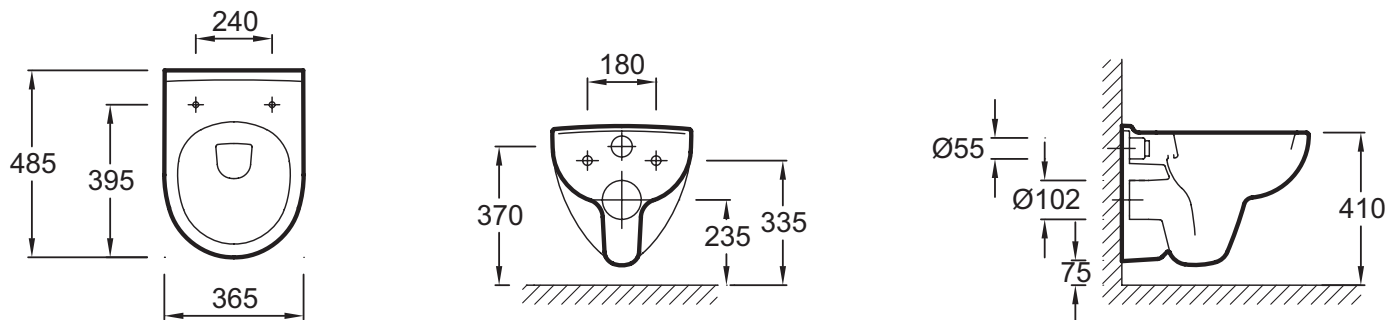

- PRATIQUE : WC compact adapté aux petites espaces.

Caractéristiques techniques

- Dimensions : 48,50 x 36,50 cm
- Matériau : Céramique
- Normes et réglementations : NF
- Hauteur : Réglable de 38 à 50 cm

- Poids : 16 kg
- Type d'installation : Suspendu
- Consommation d'eau : Standard 3/6 L
- Type de bride : Fermée

Produits requis

- E70009 : Abattant thermodur
- E70011 : Abattant thermodur à descente progressive

Dessin technique

Descriptif CCTP : Cuvette suspendue compacte. E4705. Collection : ODÉON UP. Dimensions : 48,50 x 36,50 cm. Poids : 16 kg. Matériau : Céramique. Type d'installation : Suspendu. Normes et réglementations : NF. Consommation d'eau : Standard 3/6 L. Hauteur : Réglable de 38 à 50 cm. Type de bride : Fermée.