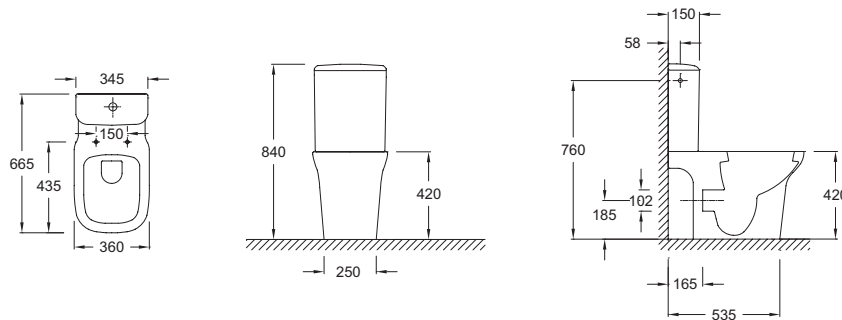

E24475

Collection : VOX

Couleur* :

00 - Blanc

Principaux atouts :

Caractéristiques techniques

- DIMENSIONS : 66,50 x 36 cm
- MATÉRIAU : Céramique
- CONSOMMATION D'EAU : Standard 3/6 L
- TYPE DE BRIDE : Sans bride
- TYPE D'ABATTANT : Extra-plat déclinable à descente progressive
- MÉCANISME SILENCIEUX : Silencieux classe 1
- CHARNIÈRES : Métal
- ISOLATION PHONIQUE ET THERMIQUE DU RESERVOIR : Non
- GARANTIE DE L'ABATTANT : 2 ans
- CONDITIONNEMENT : Un seul colis
- POIDS : 44,8 kg
- TYPE D'INSTALLATION : Au sol
- HAUTEUR : Confort
- ALIMENTATION : Latérale
- PRODUIT INCLUS : (réservoir et abattant inclus)
- MATÉRIAU DE L'ABATTANT : Thermodur
- ABATTANT ANTIBACTÉRIEN : Non
- GARANTIE DE LA CÉRAMIQUE : 10 ans
- GARANTIE DU MÉCANISME : 2 ans
- FIXATION DE LA CUVETTE : Cachées

Bénéfices consommateurs

- ENTRETIEN FACILITÉ : L'intérieur de la cuvette sans rebord est complètement accessible et donc plus facile à nettoyer. Il n'y a aucun recoin où s'accumulent les bactéries
- ESTHÉTIQUE : Éléance et discrétion avec les fixations cachées
- CONFORT : La hauteur d'assise plus élevée facilite l'utilisation des WC

Dessin technique

Descriptif CCTP : Pack WC sortie vario SANS BRIDE. E24475. Collection : VOX. DIMENSIONS : 66,50 x 36 cm. POIDS : 44,8 kg. MATÉRIAU : Céramique. TYPE D'INSTALLATION : Au sol. CONSOMMATION D'EAU : Standard 3/6 L. HAUTEUR : Confort. TYPE DE BRIDE : Sans bride. ALIMENTATION : Latérale. TYPE D'ABATTANT : Extra-plat déclinable à descente progressive. PRODUIT INCLUS : (réservoir et abattant inclus). MÉCANISME SILENCIEUX : Silencieux classe 1. MATÉRIAU DE L'ABATTANT : Thermodur. CHARNIÈRES : Métal. ABATTANT ANTIBACTÉRIEN : Non. ISOLATION PHONIQUE ET THERMIQUE DU RESERVOIR : Non. GARANTIE DE LA CÉRAMIQUE : 10 ans. GARANTIE DE L'ABATTANT : 2 ans. GARANTIE DU MÉCANISME : 2 ans. CONDITIONNEMENT : Un seul colis. FIXATION DE LA CUVETTE : Cachées.