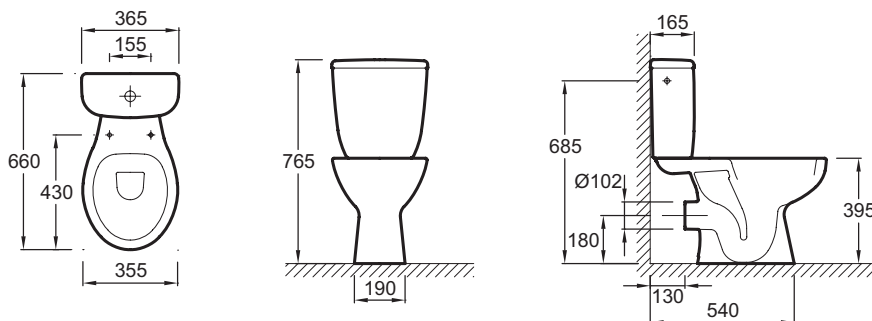

## Caractéristiques techniques

- Dimensions : 66 x 35,5 cm
- Matériau : Céramique
- Volume d'eau : Economie d'eau 2,6/4 L
- Type de bride : Ouverte (traditionnelle)
- Alimentation latérale
- Poids : 28 kg
- Installation : Au sol
- Hauteur : Standard
- LIVRÉ AVEC : Abattant thermodor, charnières métal réglables E4357G ; kit de fixation au sol

## Dessin technique

Description : Pack WC sortie horizontale basse consommation 3/6 L. E0383. Collection : BRIVE. Dimensions : 66 x 35,5 cm. Poids : 28 kg. Matériau : Céramique. Installation : Au sol. Volume d'eau : Economie d'eau 2,6/4 L. Hauteur : Standard. Type de bride : Ouverte (traditionnelle). LIVRÉ AVEC : Abattant thermodor, charnières métal réglables E4357G ; kit de fixation au sol. Alimentation latérale.