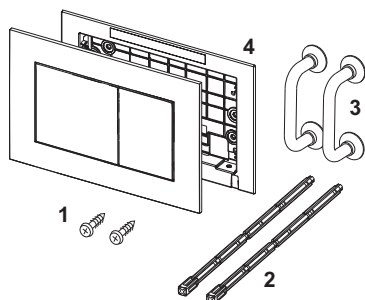

Plaque de déclenchement WC TECEnow, double touches

Code d'article: 9240402

Couleur: Chromé mat

Modèle d'exposition: Oui

U. liv. 1: 1 Pcs.

U. liv. 2: 10 Pcs.

Description:

Plaque de déclenchement pour réservoir TECE déclenchement frontal ou par le dessus. Plaque de déclenchement en ASA/ABS très fine avec touches de déclenchement amorties par du caoutchouc. Tiges de déclenchement et matériel de fixation inclus. Adapté pour le montage à fleur de paroi en association avec le kit d'encastrement et le cadre de finition TECEnow. Compatible avec la trappe d'insertion pour pastilles nettoyantes.

Dimensions (L x H x P) : 220 x 150 x 5 mm

Distribution des données:

Plaque de déclenchement WC TECEnow, chromé mat
 Groupe de marchandises: 904
 Groupe de produits: 2009040240

Schémas cotés:

Pièces de rechange: