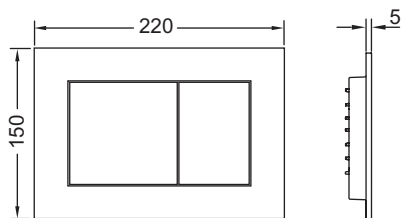

Plaque de déclenchement WC TECEnow, double touches

Code d'article: 9240402

Couleur: Chromé mat

Modèle d'exposition: Oui

U. liv. 1: 1 Pcs.

U. liv. 2: 10 Pcs.

Description:

Plaque de déclenchement pour réservoir TECE déclenchement frontal ou par le dessus. Plaque de déclenchement en ASA/ABS très fine avec touches de déclenchement amorties par du caoutchouc. Tiges de déclenchement et matériel de fixation inclus. Adapté pour le montage à fleur de paroi en association avec le kit d'encastrement et le cadre de finition TECEnow. Compatible avec la trappe d'insertion pour pastilles nettoyantes.

Dimensions (L x H x P) : 220 x 150 x 5 mm

Distribution des données:

Plaque de déclenchement WC TECEnow, chromé mat
 Groupe de marchandises: 904
 Groupe de produits: 2009040240

Schémas cotés:

Pièces de rechange: