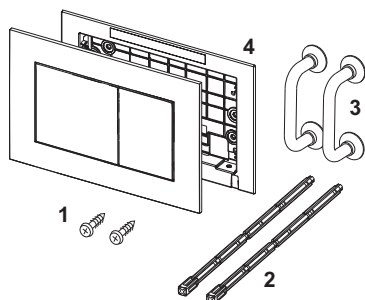

Plaque de déclenchement WC TECEnow, double touches

Code d'article: 9240401

Couleur: Chromé brillant

Modèle d'exposition: Oui

U. liv. 1: 1 Pcs.

U. liv. 2: 10 Pcs.

Description:

Plaque de déclenchement pour réservoir TECE déclenchement frontal ou par le dessus. Plaque de déclenchement en ASA/ABS très fine avec touches de déclenchement amorties par du caoutchouc. Tiges de déclenchement et matériel de fixation inclus. Adapté pour le montage à fleur de paroi en association avec le kit d'encastrement et le cadre de finition TECEnow. Compatible avec la trappe d'insertion pour pastilles nettoyantes.

Dimensions (L x H x P) : 220 x 150 x 5 mm

Distribution des données:

| | |
|-------------------------|---------------------------------------|
| | Déclenchement TECEnow chromé brillant |
| Groupe de marchandises: | 904 |
| Groupe de produits: | 2009040240 |

Schémas cotés:

Pièces de rechange:

- | | | |
|---|---------|----------------------------|
| 1 | 9820263 | Vis de fixation |
| 2 | 9820022 | Tiges de déclenchement |
| 3 | 9820180 | Poignées en forme d'étrier |
| 4 | 9820346 | Cadre de fixation |