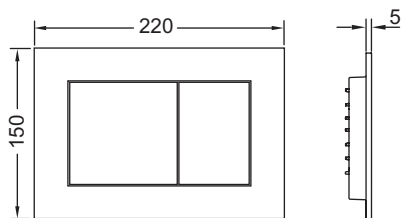

Schémas cotés: