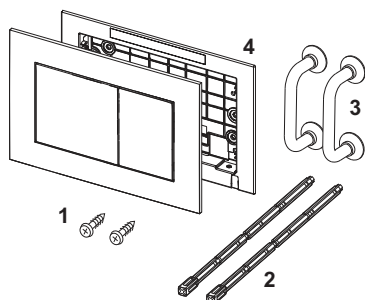

Plaque de déclenchement WC TECEnow, double touches

Code d'article: 9240400

Couleur: Blanc

Modèle d'exposition: Oui

U. liv. 1: 1 Pcs.

U. liv. 2: 10 Pcs.

Description:

Plaque de déclenchement pour réservoir TECE déclenchement frontal ou par le dessus. Plaque de déclenchement en ASA/ABS très fine avec touches de déclenchement amorties par du caoutchouc. Tiges de déclenchement et matériel de fixation inclus. Adapté pour le montage à fleur de paroi en association avec le kit d'encastrement et le cadre de finition TECEnow. Compatible avec la trappe d'insertion pour pastilles nettoyantes.

Dimensions (L x H x P) : 220 x 150 x 5 mm

Distribution des données:

	Plaque de déclenchement WC TECEnow, blanc
Groupe de marchandises:	904
Groupe de produits:	2009040240

Schémas cotés:

Pièces de rechange: