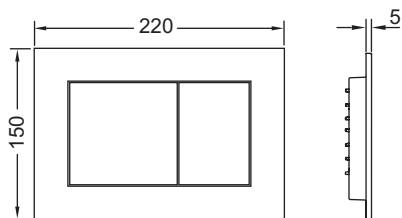

Plaque de déclenchement WC TECEnow, double touches

Code d'article: 9240400

Couleur: Blanc

Modèle d'exposition: Oui

U. liv. 1: 1 Pcs.

U. liv. 2: 10 Pcs.

Description:

Plaque de déclenchement pour réservoir TECE déclenchement frontal ou par le dessus. Plaque de déclenchement en ASA/ABS très fine avec touches de déclenchement amorties par du caoutchouc. Tiges de déclenchement et matériel de fixation inclus. Adapté pour le montage à fleur de paroi en association avec le kit d'encastrement et le cadre de finition TECEnow. Compatible avec la trappe d'insertion pour pastilles nettoyantes.

Dimensions (L x H x P) : 220 x 150 x 5 mm

Distribution des données:

	Plaque de déclenchement WC TECEnow, blanc
Groupe de marchandises:	904
Groupe de produits:	2009040240

Schémas cotés:

Pièces de rechange: