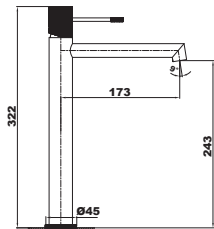

DRAKAR

*Une collection à
l'esprit libre*

MITIGEURS LAVABO

Mitigeur lavabo bas ou haut
Corps de la robinetterie 3 finitions:
chromé, noir ou carbone
Manette 4 finitions :
chromée, noire, rouge, champagne rosé
Livré avec bonde clic clac coloris
coordonné au corps du mitigeur