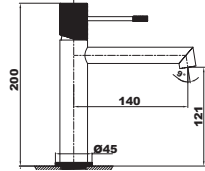

DRAKAR

*Une collection à
l'esprit libre*

MITIGEURS LAVABO

Mitigeur lavabo bas ou haut
Corps de la robinetterie 3 finitions:
chromé, noir ou carbone
Manette 4 finitions :
chromée, noire, rouge, champagne rosé
Livré avec bonde clic clac coloris
coordonné au corps du mitigeur