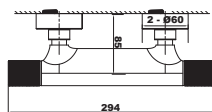

BAIN DOUCHE

Corps et manettes chromées
RÉF. DRAK330C-C

Corps et manettes noires
RÉF. DRAK330NM-NM

DOUCHE

Corps et manettes chromées
RÉF. DRAK350C-C

Corps et manettes noires
RÉF. DRAK350NM-NM

EN COMPLÉMENT
4 FINITIONS DE MANETTE

Rouge
DRAKATHER-R

Chromée
DRAKATHER-C

Noire
DRAKATHER-NM

Champagne rosé
DRAKATHER-CH

Manettes thermostatiques pour mitigeur et colonne de douche

DRAKAR

COLONNE DE DOUCHE

Mitigeur thermostatique avec inverseur intégré
Barre en laiton
Réglable en hauteur de 875 à 1325 cm
Pommeau de douche pluie en inox Ø 25 cm
Douchette à main en laiton, support ABS
Flexible inox 150 cm
Finition chromée, noire ou carbone