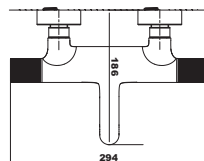

Champagne rosé
DRAKMAN-CH

Manette lavabo

Mitigeur thermostatique corps noir et manettes noires

SÉCURITÉ

FIXATION
RAPIDE

MITIGEUR THERMOSTATIQUE

Mitigeur douche ou bain douche
Corps de la robinetterie 2 finitions : chromé ou noir
Manette 2 finitions : chromée ou noire

BAIN DOUCHE

Corps et manettes chromées
RÉF. DRAK330C-C

Corps et manettes noires
RÉF. DRAK330NM-NM

DOUCHE

Corps et manettes chromées
RÉF. DRAK350C-C

Corps et manettes noires
RÉF. DRAK350NM-NM

EN COMPLÉMENT
4 FINITIONS DE MANETTE

Rouge
DRAKATHER-R

Chromée
DRAKATHER-C

Noire
DRAKATHER-NM

Champagne rosé
DRAKATHER-CH

Manettes thermostatiques pour mitigeur et colonne de douche

DRAKAR

COLONNE DE DOUCHE

Mitigeur thermostatique avec inverseur intégré
Barre en laiton
Réglable en hauteur de 875 à 1325 cm
Pommeau de douche pluie en inox Ø 25 cm
Douchette à main en laiton, support ABS
Flexible inox 150 cm
Finition chromée, noire ou carbone