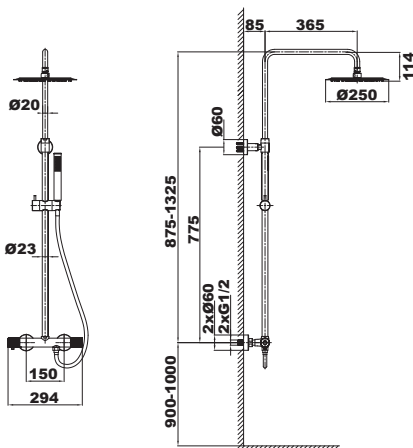

MITIGEUR LAVABO

MOUSSEUR
NÉOPERL Ø24

CARTOUCHE
Ø25

BONDE
CLIC CLAC

FLEXIBLES
INOX

FIXATION
RAPIDE

MITIGEUR BAS

Corps chromé
et manette chromée
Réf. DRAK11C-C

Rouge
DRAKATHER-R

Chromée
DRAKATHER-C

Noire
DRAKATHER-NM

Champagne rosé
DRAKATHER-CH

Manettes thermostatiques pour mitigeur et colonne de douche

DRAKAR

COLONNE DE DOUCHE

Mitigeur thermostatique avec inverseur intégré
Barre en laiton
Réglable en hauteur de 875 à 1325 cm
Pommeau de douche pluie en inox Ø 25 cm
Douchette à main en laiton, support ABS
Flexible inox 150 cm
Finition chromée, noire ou carbone

Corps chromé
et manette chromée
DRAK800C-C

Corps noir mat
et manettes noires
DRAK800NM-NM

Corps carbone
et manettes noires
DRAK800CA-NM

EN COMPLÉMENT
4 FINITIONS DE MANETTE THERMOSTATIQUE

1. Colonne de douche noire mate DRAK800NM-NM **2. Mitigeur lavabo haut corps et manette** chromés DRAK11HC-C **3. Mitigeur thermostatique douche** chromé DRAK350C-C