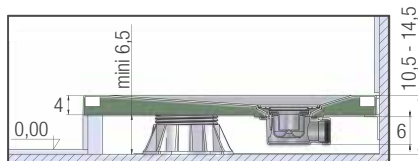

KINESURF (4 cm et +)

TYPES D'INSTALLATION POUR MODÈLES CARRÉS, RECTANGULAIRES BONDE CENTRÉE SUR LA LONGUEUR

1. Posé sur pieds réglables avec habillage carrelé

Préparation de l'implantation