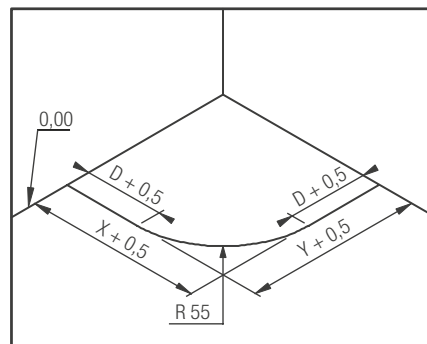

KINESURF (4 cm et +)

TYPES D'INSTALLATION POUR MODÈLES 1/4 DE ROND

1. Posé sur pieds réglables avec habillage carrelé

Préparation de l'implantation