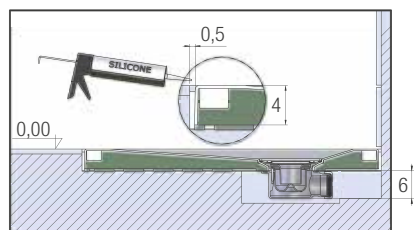

Côté utilisateur

- **Design** : 6 couleurs mates au choix avec grille d'évacuation assortie
- **Accès facilité** : ressaut extérieur de 4 cm maximum
- **Solidité et rigidité** : cadre périmétral en acier

Préparation de l'implantation

2. Posé en butée contre le carrelage

Préparation de l'implantation

3. Encastré et posé sur pieds réglables

Préparation de l'implantation

4. Encastré et posé sans pieds réglables

Préparation de l'implantation

Sièges

TARIFS H.T.

Siège rabattable à ouverture amortie, pied et assise en ABS, fixation en acier, charge max 150 kg (LxIxh : 45x35x50 cm)	SIEGE20	219 €
---	---------	-------