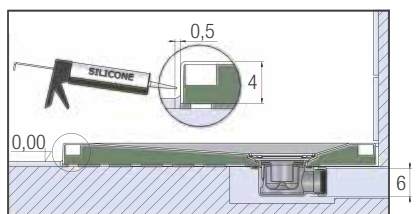

INFO : Pour une installation sur pieds, commander un kit (voir p.360)

Option tabouret (voir visuel p.360)
SIEGE18 170 €

Option bonde NF (garde d'eau 50 mm)
Option bonde à sortie verticale

BOND19 42 €
BOND25 31 €

KINESURF (4 cm et +)

TYPES D'INSTALLATION POUR MODÈLES 1/4 DE ROND

1. Posé sur pieds réglables avec habillage carrelé

Préparation de l'implantation

2. Posé en butée contre le carrelage

Préparation de l'implantation