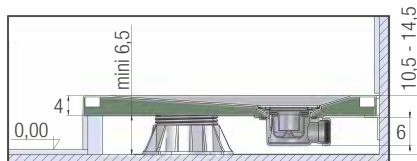

KINESURF (4 cm et +)

TYPES D'INSTALLATION POUR MODÈLES 1/4 DE ROND

1. Posé sur pieds réglables avec habillage carrelé

Préparation de l'implantation