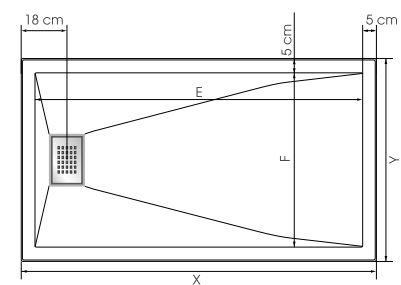

X	Y	E	F
80	80	70	70
90	90	80	80
100	100	90	90

Dimensions pour receveurs rectangulaires 120 cm (avec bonde centrée sur la largeur)

X	Y	E	F	X	Y	E	F
90	70	80	60	150	90	140	80
100	70	90	60	160	70	150	60
100	80	90	70	160	80	150	70
100	90	90	80	160	90	150	80
120	70	110	60	170	70	160	60
120	80	110	70	170	80	160	70
120	90	110	80	170	90	160	80
140	70	130	60	180	80	170	70
140	80	130	70				
140	90	130	80				

Dimensions pour receveurs rectangulaires 140, 150, 160, 170 et 180 cm (avec bonde centrée sur la largeur)

X	Y	E	D
90	90	80	35
100	100	90	45

X	Y	E	F	X	Y	E	F
120	70	110	60	160	70	150	60
120	80	110	70	160	80	150	70
120	90	110	80	160	90	150	80
120	100	110	90	160	100	150	90
140	70	130	60	170	70	160	60
140	80	130	70	170	80	160	70
140	90	130	80	170	90	160	80
140	100	130	90	180	80	170	70
150	90	140	80	180	90	170	80
150	100	140	90	180	100	170	90