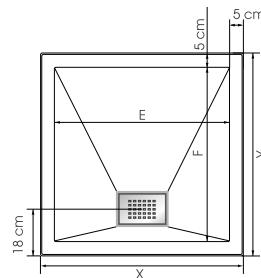

LE +

SALLE DE BAINS
ACCESSIBLE
AFISB

(voir p.425)

CARACTÉRISTIQUES

- Bonde horizontale extra-plate pivotant à 360° (25 l./min) incluse
- Grille d'évacuation métallique assortie à la couleur du receveur incluse
- Hauteur 4 cm sur tous les modèles (bonde sur la largeur et sur la longueur)
- Dessous du receveur plat (hors zone de bonde) : zone de décaissement réduite
- En option, kit de pieds réglables permettant d'atteindre une hauteur totale de 11 à 15 cm

X	Y	E	F
80	80	70	70
90	90	80	80
100	100	90	90

Dimensions pour receveurs rectangulaires 120 cm (avec bonde centrée sur la largeur)

X	Y	E	F	X	Y	E	F
90	70	80	60	150	90	140	80
100	70	90	60	160	70	150	60
100	80	90	70	160	80	150	70
100	90	90	80	160	90	150	80
120	70	110	60	170	70	160	60
120	80	110	70	170	80	160	70
120	90	110	80	170	90	160	80
140	70	130	60	180	80	170	70
140	80	130	70				
140	90	130	80				

Dimensions pour receveurs rectangulaires 140, 150, 160, 170 et 180 cm (avec bonde centrée sur la largeur)

X	Y	E	D
90	90	80	35
100	100	90	45

X	Y	E	F	X	Y	E	F
120	70	110	60	160	70	150	60
120	80	110	70	160	80	150	70
120	90	110	80	160	90	150	80
120	100	110	90	160	100	150	90
140	70	130	60	170	70	160	60
140	80	130	70	170	80	160	70
140	90	130	80	170	90	160	80
140	100	130	90	180	80	170	70
150	90	140	80	180	90	170	80
150	100	140	90	180	100	170	90