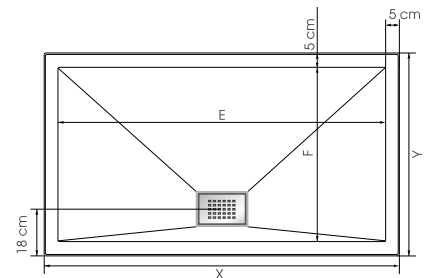

LE +

SALLE DE BAINS
ACCESSIBLE
AFISB

(voir p.425)

CARACTÉRISTIQUES

- Bonde horizontale extra-plate pivotant à 360° (25 l./min) incluse
- Grille d'évacuation métallique assortie à la couleur du receveur incluse
- Hauteur 4 cm sur tous les modèles (bonde sur la largeur et sur la longueur)
- Dessous du receveur plat (hors zone de bonde) : zone de décaissement réduite
- En option, kit de pieds réglables permettant d'atteindre une hauteur totale de 11 à 15 cm

X	Y	E	F
80	80	70	70
90	90	80	80
100	100	90	90

Dimensions pour receveurs rectangulaires 120 cm (avec bonde centrée sur la largeur)

X	Y	E	F	X	Y	E	F
90	70	80	60	150	90	140	80
100	70	90	60	160	70	150	60
100	80	90	70	160	80	150	70
100	90	90	80	160	90	150	80
120	70	110	60	170	70	160	60
120	80	110	70	170	80	160	70
120	90	110	80	170	90	160	80
140	70	130	60	180	80	170	70
140	80	130	70				
140	90	130	80				

Dimensions pour receveurs rectangulaires 140, 150, 160, 170 et 180 cm (avec bonde centrée sur la largeur)

X	Y	E	D
90	90	80	35
100	100	90	45

X	Y	E	F	X	Y	E	F
120	70	110	60	160	70	150	60
120	80	110	70	160	80	150	70
120	90	110	80	160	90	150	80
120	100	110	90	160	100	150	90
140	70	130	60	170	70	160	60
140	80	130	70	170	80	160	70
140	90	130	80	170	90	160	80
140	100	130	90	180	80	170	70
150	90	140	80	180	90	170	80
150	100	140	90	180	100	170	90