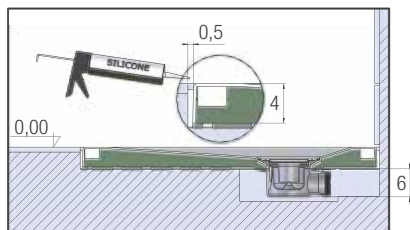

4. Encastré et posé sans pieds réglables

Préparation de l'implantation