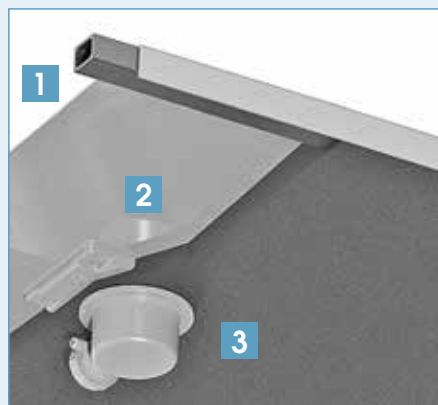

RECEVEURS EN BIOTEC

Matériaux de haute technologie

- Solide : cadre périmétral en acier **1**
- Bactériostatique et naturellement non glissant PN6 : surface en Biocryl thermoformé **2**
- Isolant thermique et acoustique : renfort en Biotec **3**
- Décaissement simplifié : dessous du receveur plat