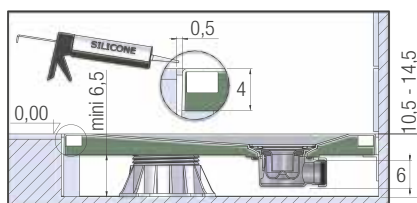

3. Encastré et posé sur pieds réglables

Préparation de l'implantation