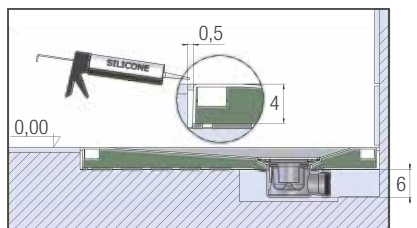

4. Encastré et posé sans pieds réglables

Préparation de l'implantation