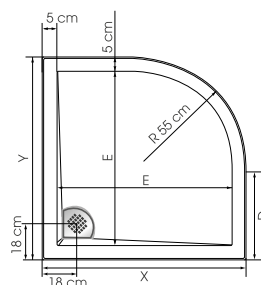

LE +

SALLE DE BAINS
ACCESSIBLE
AFISB

(voir p.425)

CARACTÉRISTIQUES

- Bonde horizontale extra-plate pivotant à 360° (25 l./min) incluse
- Grille d'évacuation métallique assortie à la couleur du receveur incluse
- Hauteur 4 cm sur tous les modèles (bonde sur la largeur et sur la longueur)
- Dessous du receveur plat (hors zone de bonde) : zone de décaissement réduite
- En option, kit de pieds réglables permettant d'atteindre une hauteur totale de 11 à 15 cm

X	Y	E	F
80	80	70	70
90	90	80	80
100	100	90	90

Dimensions pour receveurs rectangulaires 120 cm (avec bonde centrée sur la largeur)

X	Y	E	F	X	Y	E	F
90	70	80	60	150	90	140	80
100	70	90	60	160	70	150	60
100	80	90	70	160	80	150	70
100	90	90	80	160	90	150	80
120	70	110	60	170	70	160	60
120	80	110	70	170	80	160	70
120	90	110	80	170	90	160	80
140	70	130	60	180	80	170	70
140	80	130	70				
140	90	130	80				

Dimensions pour receveurs rectangulaires 140, 150, 160, 170 et 180 cm (avec bonde centrée sur la largeur)

X	Y	E	D
90	90	80	35
100	100	90	45

X	Y	E	F	X	Y	E	F
120	70	110	60	160	70	150	60
120	80	110	70	160	80	150	70
120	90	110	80	160	90	150	80
120	100	110	90	160	100	150	90
140	70	130	60	170	70	160	60
140	80	130	70	170	80	160	70
140	90	130	80	170	90	160	80
140	100	130	90	180	80	170	70
150	90	140	80	180	90	170	80
150	100	140	90	180	100	170	90