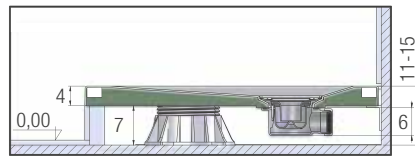

Côté utilisateur

- **Design** : 6 couleurs mates au choix avec grille d'évacuation assortie
- **Accès facilité** : ressaut extérieur de 4 cm maximum
- **Solidité et rigidité** : cadre périmétral en acier

4. Encastré et posé sans pieds réglables

Préparation de l'implantation

KINESURF (4 cm et +)

TYPES D'INSTALLATION POUR MODÈLES RECTANGULAIRES BONDE CENTRÉE SUR LA LARGEUR

1. Posé sur pieds réglables avec habillage carrelé