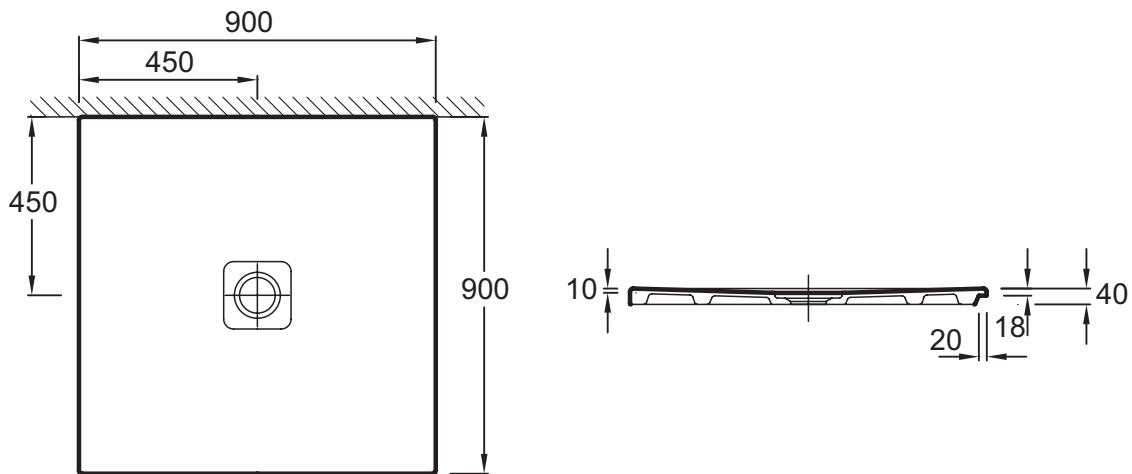

N140K

Collection : REPLAY

Couleur* :

00 - Blanc

220 - Blanc
antidérapant

Principaux atouts :

Caractéristiques techniques

- DIMENSIONS : 90 x 90 x 4 cm
- MATÉRIAU : Céramique
- FORME : Carré
- Garantie 10 ans
- POIDS : 31 kg
- TYPE D'INSTALLATION : Posé ou affleurant
- DIAMÈTRE DE BONDE : 90 mm

- E78260 : Vidage grand débit

Dessin technique

Descriptif CCTP : Receveur affleurant ou à encastrer carré. N140K. Collection : REPLAY. DIMENSIONS : 90 x 90 x 4 cm. POIDS : 31 kg. MATÉRIAU : Céramique. TYPE D'INSTALLATION : Posé ou affleurant. FORME : Carré. DIAMÈTRE DE BONDE : 90 mm. Garantie 10 ans.