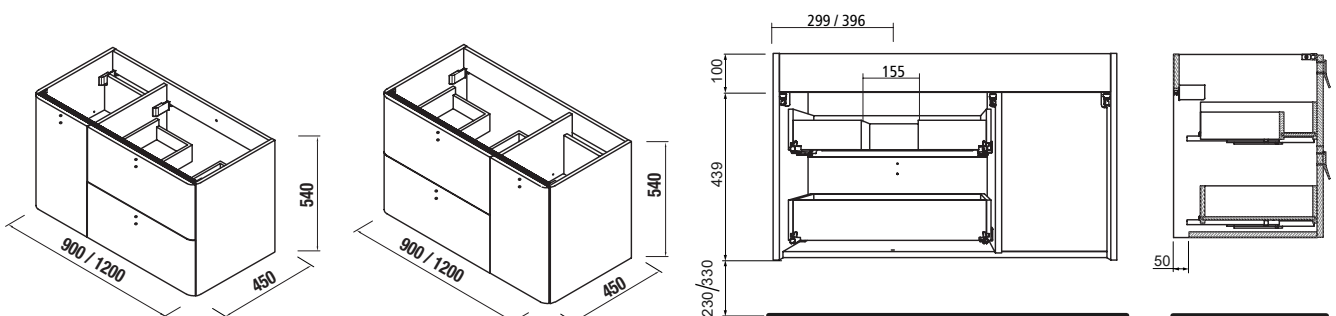

Shemas des dimensions et de l'espace libre pour le système d'évacuation de l'eau