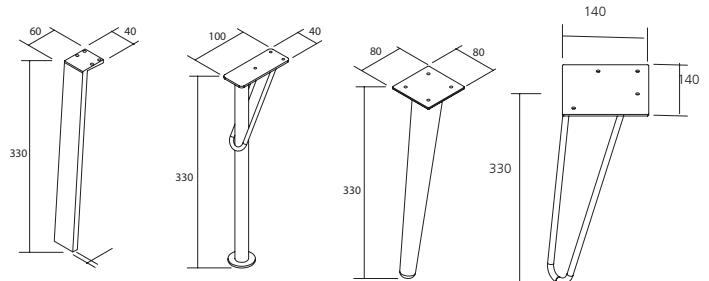

Oro rosso

Jeu de 2 pieds - non inclus

- Jeu 2 pieds 330 mm pour configuration avec plan vasque.

- Jeu 2 pieds 230 mm pour configuration avec plan vasque à poser.