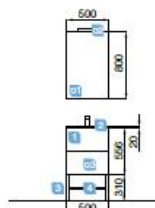

SÉRIE 40 500 SUR PIEDS ALLIANCE blanc brillant

DEUX TIROIRS À POIGNÉE ERGONOMIQUE

COD.	DESCRIPTION
COMPOSITION DE MEUBLE DE 900	
1 24074	Meuble suspendu S40 900 blanc brillant 2 tiroirs à fermeture amortie, 497 x 556 x 385 mm
2 21964	Plan vasque BEEMA 910 (profondeur 40) en porcelaine blanche Sans siphon ni bande de vitrage clic-clac 510 x 20 x 230 mm
3 24346	Jeu 2 pieds ALLIANCE chromé pour profondeur 40, hauteur 310 mm
4 24347	Étagère ALLIANCE blanc brillant pour meuble de 500, profondeur 40 492 x 347 x 16 mm
PRIX TOTAL DE L'ENSEMBLE	

OPTION

COD. DESCRIPTION

BLANC BRILLANT

24074 Meuble 900

21616 Meuble 600

21618 Meuble 900

Chêne Naturel

23272 Meuble 900

23273 Meuble 600

23274 Meuble 900

Pin Bahia

24076 Meuble 900

21617 Meuble 600

21620 Meuble 900

BLANC BRILLANT

24074 Meuble 900

21616 Meuble 600

21618 Meuble 900

Chêne Naturel

23272 Meuble 900

23273 Meuble 600

23274 Meuble 900

Pin Bahia

24076 Meuble 900

21617 Meuble 600

21620 Meuble 900

SÉRIE 40 500 SUR PIEDS ALLIANCE pin bahia

DEUX TIROIRS À POIGNÉE ERGONOMIQUE

COD.	DESCRIPTION
COMPOSITION DE MEUBLE DE 900	
1 24076	Meuble suspendu S40 900 Pin bahia 2 tiroirs à fermeture amortie, 497 x 556 x 385 mm
2 21964	Plan vasque BEEMA 910 (profondeur 40) en porcelaine blanche Sans siphon ni bande de vitrage clic-clac 510 x 20 x 230 mm
3 24346	Jeu 2 pieds ALLIANCE noir pour profondeur 40, hauteur 310 mm
4 24349	Étagère ALLIANCE Pin bahia pour meuble de 500, profondeur 40 492 x 347 x 16 mm
PRIX TOTAL DE L'ENSEMBLE	

OPTION

COD. DESCRIPTION

COD.	DESCRIPTION
COMPOSITION DE MEUBLE DE 900	
1 24076	Meuble suspendu S40 900 Pin bahia 2 tiroirs à fermeture amortie, 497 x 556 x 385 mm
2 21964	Plan vasque BEEMA 910 (profondeur 40) en porcelaine blanche Sans siphon ni bande de vitrage clic-clac 510 x 20 x 230 mm
3 24346	Jeu 2 pieds ALLIANCE noir pour profondeur 40, hauteur 310 mm
4 24349	Étagère ALLIANCE Pin bahia pour meuble de 500, profondeur 40 492 x 347 x 16 mm
PRIX TOTAL DE L'ENSEMBLE