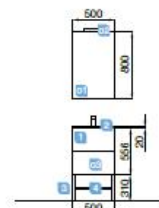

SÉRIE 40 500 SUR PIEDS ALLIANCE blanc brillant

DEUX TIROIRS À POIGNÉE ERGONOMIQUE

COD.	DESCRIPTION
COMPOSITION DE MEUBLE DE 900	
1 24074	Meuble suspendu S40 900 blanc brillant 2 tiroirs à fermeture amortie, 497 x 556 x 385 mm
2 21964	Plan vasque BEEMA 910 (profondeur 40) en porcelaine blanche Sans siphon ni bande de vitrage clic-clac 510 x 20 x 230 mm
3 24346	Jeu 2 pieds ALLIANCE chromé pour profondeur 40, hauteur 310 mm
4 24347	Étagère ALLIANCE blanc brillant pour meuble de 500, profondeur 40 492 x 347 x 16 mm
PRIX TOTAL DE L'ENSEMBLE	

OPTION

COD. DESCRIPTION

BLANC BRILLANT

24074 Meuble 900

21616 Meuble 600

21618 Meuble 900

Chêne Naturel

23272 Meuble 900

23273 Meuble 600

23274 Meuble 900

Pin Bahia

24076 Meuble 900

21617 Meuble 600

21620 Meuble 900

BLANC BRILLANT

24074 Meuble 900

21616 Meuble 600

21618 Meuble 900

Chêne Naturel

23272 Meuble 900

23273 Meuble 600

23274 Meuble 900

Pin Bahia

24076 Meuble 900

21617 Meuble 600

21620 Meuble 900

SÉRIE 40 500 SUR PIEDS ALLIANCE pin bahia

DEUX TIROIRS À POIGNÉE ERGONOMIQUE

COD.	DESCRIPTION
COMPOSITION DE MEUBLE DE 900	
1 24076	Meuble suspendu S40 900 Pin bahia 2 tiroirs à fermeture amortie, 497 x 556 x 385 mm
2 21964	Plan vasque BEEMA 910 (profondeur 40) en porcelaine blanche Sans siphon ni bande de vitrage clic-clac 510 x 20 x 230 mm
3 24346	Jeu 2 pieds ALLIANCE noir pour profondeur 40, hauteur 310 mm
4 24349	Étagère ALLIANCE Pin bahia pour meuble de 500, profondeur 40 492 x 347 x 16 mm
PRIX TOTAL DE L'ENSEMBLE	

OPTION

COD. DESCRIPTION

COD.	DESCRIPTION
COMPOSITION DE MEUBLE DE 900	
1 24076	Meuble suspendu S40 900 Pin bahia 2 tiroirs à fermeture amortie, 497 x 556 x 385 mm
2 21964	Plan vasque BEEMA 910 (profondeur 40) en porcelaine blanche Sans siphon ni bande de vitrage clic-clac 510 x 20 x 230 mm
3 24346	Jeu 2 pieds ALLIANCE noir pour profondeur 40, hauteur 310 mm
4 24349	Étagère ALLIANCE Pin bahia pour meuble de 500, profondeur 40 492 x 347 x 16 mm
PRIX TOTAL DE L'ENSEMBLE