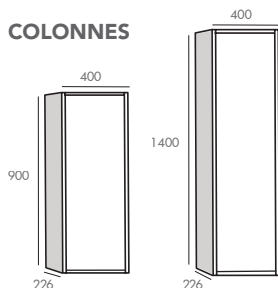

OTTOBEL - Meuble à suspendre

Disponible en simple vasque L900 - L1000 - L1100 mm et en double vasque L1300, L1500 mm

🕒 sur mesure sur consultation

Meuble sous vasque avec 2 tiroirs ou 1 tiroir (uniquement en L1000 mm)

Corps et façade en MDF (panneaux de fibres à densité moyenne) certifiés PEFC - ép. 16 mm

Tiroirs coulissants métalliques GRASS

Ouverture PUSH

Finition extérieure 4 coloris au choix :

Laqué mat (taupe, bleu pétrole et gris anthracite) ou laqué brillant (blanc glacier)

Livré sans vidage

Vasque

Simple ou double vasque en Solid Surface avec trop-plein

Miroir

Présenté avec un miroir rectangulaire antibuée équipé d'un interrupteur infra-rouge

Colonne réversible

2 dimensions

H900 mm 1 porte et 3 étagères et H1400 mm 1 porte et 4 étagères

Corps du meuble et façade en MDF (panneaux de fibres à densité moyenne) certifiés PEFC - ép. 16 mm

Ouverture Push

Finition extérieure 4 coloris au choix

Module de rangement L800 mm

Corps et façade en MDF (panneaux de fibres à densité moyenne) certifiés PEFC - ép. 16 mm

Ouverture Push

Plan supérieur en Solid surface

Finition extérieure 4 coloris au choix

COLONNES

MIROIRS

COLORIS DISPONIBLES

Laqué mat

Laqué brillant

AUTRES COLORIS SUR DÉLAI

Laqué mat

CAISSONS

VASQUES