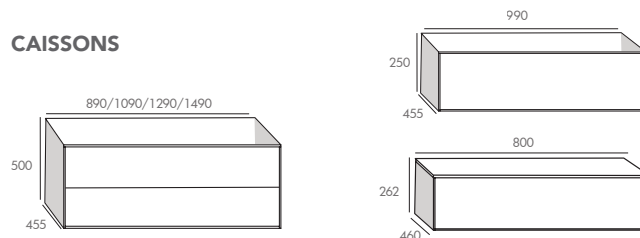

OTTOBEL - Meuble à suspendre

Disponible en simple vasque L900 - L1000 - L1100 mm et en double vasque L1300, L1500 mm

🕒 sur mesure sur consultation

Meuble sous vasque avec 2 tiroirs ou 1 tiroir (uniquement en L1000 mm)

Corps et façade en MDF (panneaux de fibres à densité moyenne) certifiés PEFC - ép. 16 mm

Tiroirs coulissants métalliques GRASS

Ouverture PUSH

Finition extérieure 4 coloris au choix :

Laqué mat (taupe, bleu pétrole et gris anthracite) ou laqué brillant (blanc glacier)

Livré sans vidage

Vasque

Simple ou double vasque en Solid Surface avec trop-plein

Miroir

Présenté avec un miroir rectangulaire antibuée équipé d'un interrupteur infra-rouge

Colonne réversible

2 dimensions

H900 mm 1 porte et 3 étagères et H1400 mm 1 porte et 4 étagères

Corps du meuble et façade en MDF (panneaux de fibres à densité moyenne) certifiés PEFC - ép. 16 mm

Ouverture Push

Finition extérieure 4 coloris au choix

Module de rangement L800 mm

Corps et façade en MDF (panneaux de fibres à densité moyenne) certifiés PEFC - ép. 16 mm

Ouverture Push

Plan supérieur en Solid surface

Finition extérieure 4 coloris au choix

COLONNES

MIROIRS

COLORIS DISPONIBLES

Laqué mat

Laqué brillant

AUTRES COLORIS SUR DÉLAI

Laqué mat

CAISSONS

VASQUES