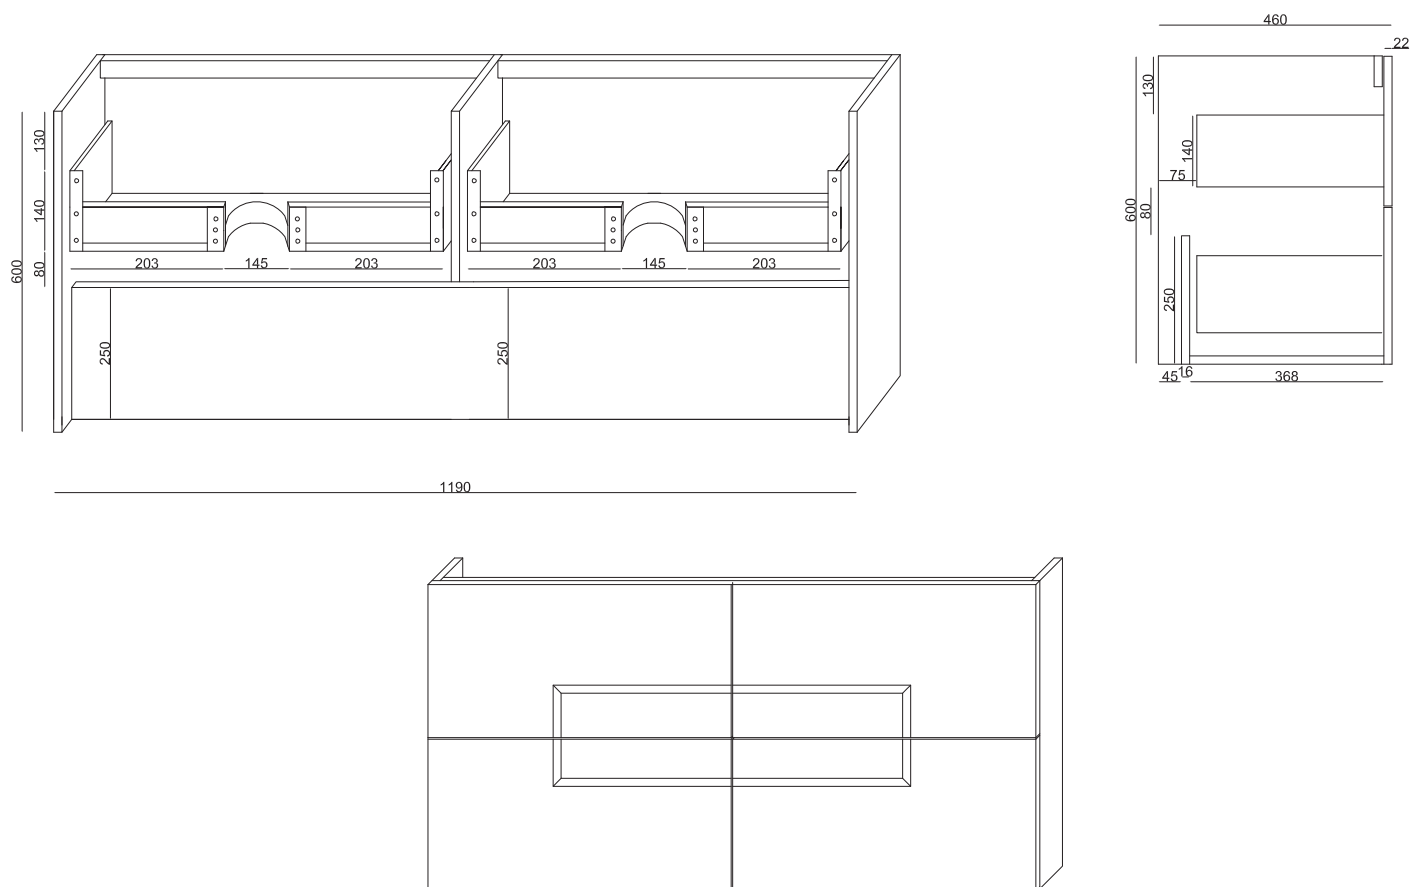

Poignées en hêtre

Finition extérieure laqué mat blanc ou gris anthracite

Livré sans vidage

VIDE SANITAIRE 4 CM

VASQUE

Vasque 800 ou double 1200 mm en résine ou en céramique

MIROIR

Miroir rectangulaire 800 et 1200 mm

² MDF : Panneaux de fibres à densité moyenne

EGO 800 gris anthracite

EGO 1200 blanc

Meuble ÉGO

FICHE TECHNIQUE

MEUBLE ÉGO 800

MEUBLE ÉGO 1200

Meuble ÉGO

FICHE TECHNIQUE

COLONNE ÉGO