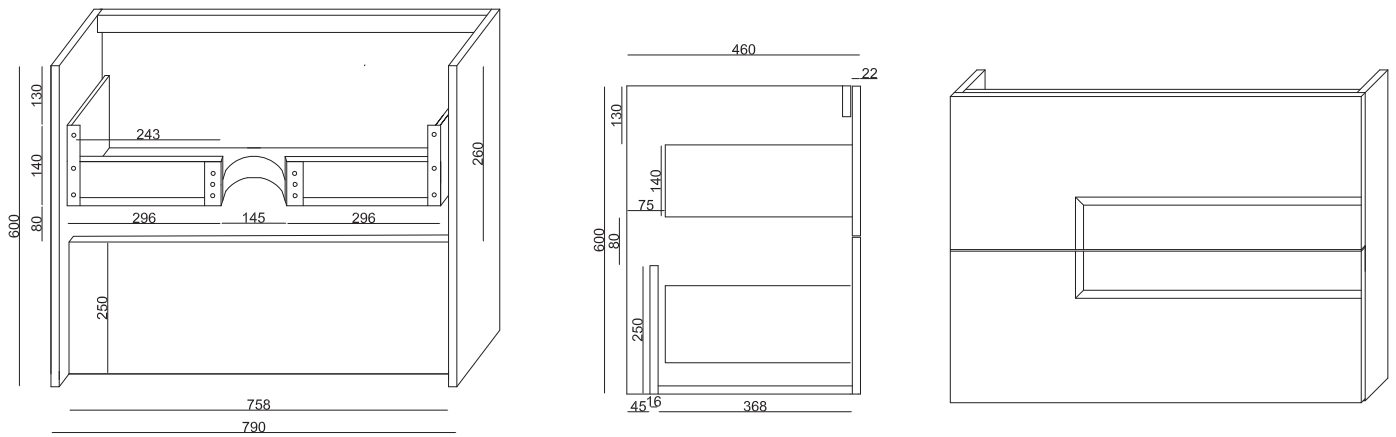

Meuble ÉGO

FICHE TECHNIQUE

MEUBLE ÉGO 800