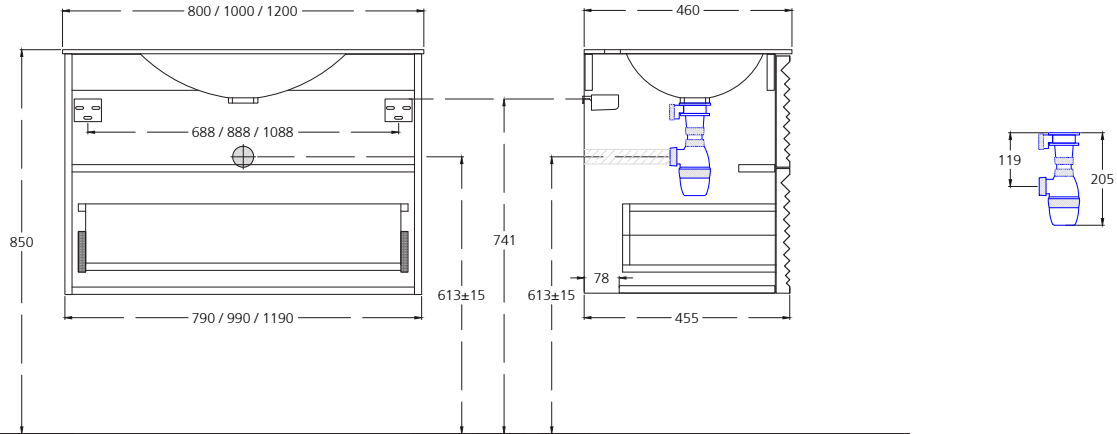

VIDE
SANITAIRE
7 CM

GARANTIE
5 ANS

DUNE 800 / 1000 / 1200