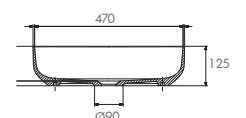

Vide sanitaire 7 cm

Plan vasque en MineralMarmo®, Solid surface ou céramique selon dimensions
Option plan à poser en Solid Surface pour vasque à poser

Module

Corps et joues en MFC - ép. 16 mm
Façade en MDF - ép. 30 mm
Tiroir coulissants équipé de glissières métalliques DONATI avec fermeture progressive SOFT CLOSE
Finition extérieure laqué mat blanc ou gris anthracite

A - blush

AUTRES COLORIS SUR DÉLAI

Laqué mat

MODULE

OPTION

PLANS À POSER
DORIAN en Solid Surface

VASQUE À POSER
DOFIN en MineralMarmo®

VIDE
SANITAIRE
7 CM