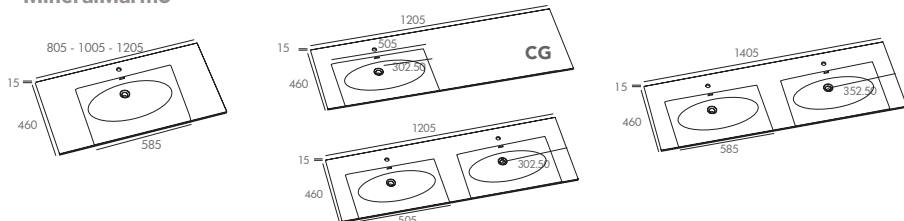

PLANS-VASQUE MineralMarmo®

COLORIS DISPONIBLES

Laqué mat

AUTRES COLORIS SUR DÉLAI

Laqué mat

MODULE

OPTION

PLANS À POSER
DORIAN en Solid Surface

VASQUE À POSER
DOFIN en MineralMarmo®