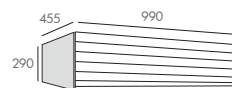

Miroir

Présenté avec un miroir antibuée avec ou sans éclairage LED

CAISSONS

PLANS-VASQUE MineralMarmo®

COLORIS DISPONIBLES

Laqué mat

B - blanc craie M10

A - gris anthracite M42

A - blush

AUTRES COLORIS SUR DÉLAI

Laqué mat

MODULE

OPTION

PLANS À POSER
DORIAN en Solid Surface

VASQUE À POSER
DOFIN en MineralMarmo®

VIDE
SANITAIRE
7 CM