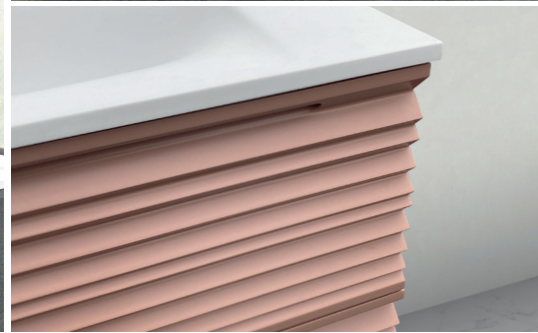

DUNE en 1400 finition blanc craie
Plan vasque DORIAN - Vasques Dofin

DUNE en 1200 finition laqué gris anthracite - Plan vasque simple excentrée Cinéa - Miroir antibuée rétro éclairant

DUNE

Disponible en simple vasque L800 - L1000 - L1200 mm
et en double vasque L1400 mm - Module L1000 mm

☉ sur mesure sur consultation

Meuble sous vasque avec 2 tiroirs

Corps et joues en MFC (panneaux de bois aggloméré et mélaminé) - ép. 16 mm
Façades en MDF (panneaux de fibres à densité moyenne) - ép. 30 mm
2 tiroirs coulissants équipés de glissières métalliques DONATI avec fermeture progressive SOFT CLOSE - Ouverture totale
Finition extérieure laqué mat blanc ou gris anthracite
Livré sans vidage

Vide sanitaire 7 cm

Plan vasque en MineralMarmo®, Solid surface ou céramique selon dimensions
Option plan à poser en Solid Surface pour vasque à poser

Module

Corps et joues en MFC - ép. 16 mm
Façade en MDF - ép. 30 mm
Tiroir coulissants équipé de glissières métalliques DONATI avec fermeture progressive SOFT CLOSE
Finition extérieure laqué mat blanc ou gris anthracite