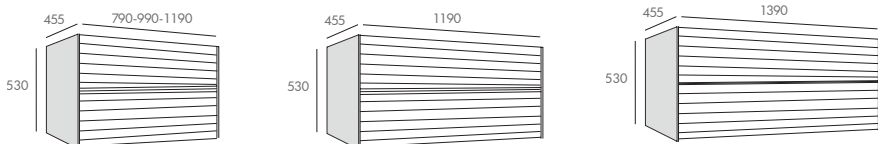

DUNE

Disponible en simple vasque L800 - L1000 - L1200 mm
et en double vasque L1400 mm - Module L1000 mm

☉ sur mesure sur consultation

Meuble sous vasque avec 2 tiroirs

Corps et joues en MFC (panneaux de bois aggloméré et mélaminé) - ép. 16 mm
Façades en MDF (panneaux de fibres à densité moyenne) - ép. 30 mm
2 tiroirs coulissants équipés de glissières métalliques DONATI avec fermeture progressive SOFT CLOSE - Ouverture totale
Finition extérieure laqué mat blanc ou gris anthracite
Livré sans vidage

Vide sanitaire 7 cm

Plan vasque en MineralMarmo®, Solid surface ou céramique selon dimensions
Option plan à poser en Solid Surface pour vasque à poser

Module

Corps et joues en MFC - ép. 16 mm
Façade en MDF - ép. 30 mm
Tiroir coulissants équipé de glissières métalliques DONATI avec fermeture progressive SOFT CLOSE
Finition extérieure laqué mat blanc ou gris anthracite

Miroir

Présenté avec un miroir antibuée avec ou sans éclairage LED

CAISSONS

PLANS-VASQUE MineralMarmo®

COLORIS DISPONIBLES

Laqué mat

AUTRES COLORIS SUR DÉLAI

Laqué mat

MODULE

OPTION

PLANS À POSER
DORIAN en Solid Surface

VASQUE À POSER
DOFIN en MineralMarmo®