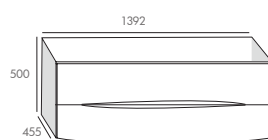

900
1200
1400
↔

DANAÉ

Disponible en simple vasque L900 - L1200
et double vasque en L1400 mm

Meuble sous vasque avec 2 tiroirs
Corps et façade en Iroko massif ou chêne massif - ép. 22 mm
2 Tiroirs coulissants métalliques GRASS
Fermeture progressive - Ouverture totale
Livré sans vidage

Vide sanitaire 7 cm

Plan vasque en MineralMarmo®, Solid surface ou céramique
Option plan à poser en Solid Surface pour vasque à poser

Miroir
Présenté avec un miroir simple contour bois iroko ou chêne

Colonne réversible
Corps et façade en Iroko massif ou chêne - ép. 22 mm
1 porte et 3 étagères
Fermeture progressive

COLORIS DISPONIBLES

Bois massif

CAISSONS

PLANS-VASQUE MineralMarmo®

COLONNE

MIROIRS

OPTION

PLANS À POSER
DORIAN en Solid Surface

VASQUE À POSER
DONUT en MineralMarmo®