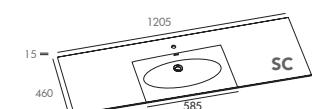

PLANS-VASQUE MineralMarmo®