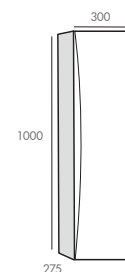

900
1200
1400
↔

DANAÉ

Disponible en simple vasque L900 - L1200
et double vasque en L1400 mm

Meuble sous vasque avec 2 tiroirs
Corps et façade en Iroko massif ou chêne massif - ép. 22 mm
2 Tiroirs coulissants métalliques GRASS
Fermeture progressive - Ouverture totale
Livré sans vidage

Vide sanitaire 7 cm

Plan vasque en MineralMarmo®, Solid surface ou céramique
Option plan à poser en Solid Surface pour vasque à poser

Miroir
Présenté avec un miroir simple contour bois iroko ou chêne

Colonne réversible
Corps et façade en Iroko massif ou chêne - ép. 22 mm
1 porte et 3 étagères
Fermeture progressive

COLORIS DISPONIBLES

Bois massif

CAISSONS

PLANS-VASQUE MineralMarmo®

COLONNE

MIROIRS

OPTION

PLANS À POSER
DORIAN en Solid Surface

VASQUE À POSER
DONUT en MineralMarmo®