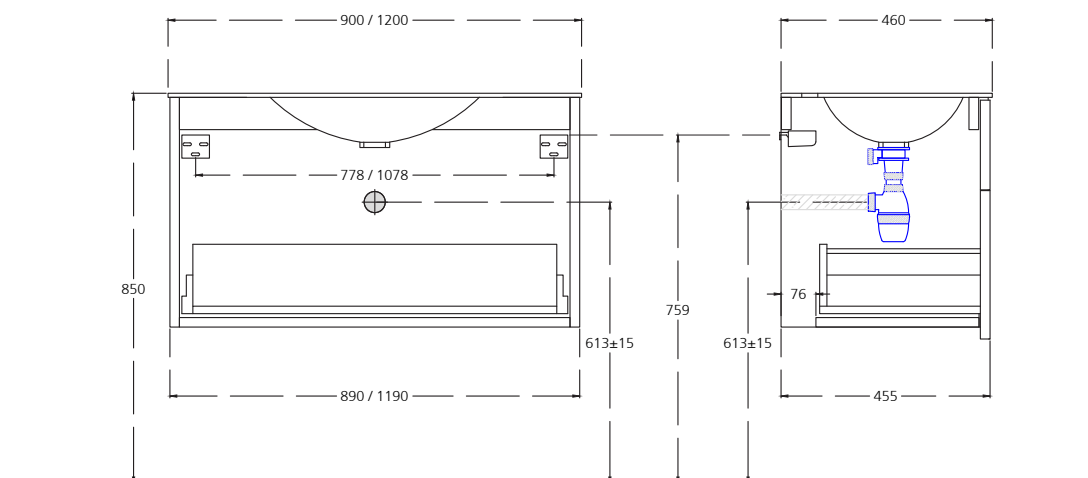

900
1200
1400
↔

DANAÉ

Disponible en simple vasque L900 - L1200
et double vasque en L1400 mm

Meuble sous vasque avec 2 tiroirs
Corps et façade en Iroko massif ou chêne massif - ép. 22 mm
2 Tiroirs coulissants métalliques GRASS
Fermeture progressive - Ouverture totale
Livré sans vidage

Vide sanitaire 7 cm

Plan vasque en MineralMarmo®, Solid surface ou céramique
Option plan à poser en Solid Surface pour vasque à poser

Miroir
Présenté avec un miroir simple contour bois iroko ou chêne

Colonne réversible
Corps et façade en Iroko massif ou chêne - ép. 22 mm
1 porte et 3 étagères
Fermeture progressive

OPTION

PLANS À POSER
DORIAN en Solid Surface

VASQUE À POSER
DONUT en MineralMarmo®

VIDE
SANITAIRE
7 CM

GARANTIE
5 ANS

DANAÉ 900 - 1200

DANAÉ 1400