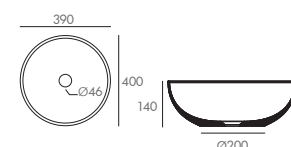

900
1200
1400
↔

DANAÉ

Disponible en simple vasque L900 - L1200
et double vasque en L1400 mm

Meuble sous vasque avec 2 tiroirs
Corps et façade en Iroko massif ou chêne massif - ép. 22 mm
2 Tiroirs coulissants métalliques GRASS
Fermeture progressive - Ouverture totale
Livré sans vidage

Vide sanitaire 7 cm

Plan vasque en MineralMarmo®, Solid surface ou céramique
Option plan à poser en Solid Surface pour vasque à poser

Miroir
Présenté avec un miroir simple contour bois iroko ou chêne

Colonne réversible
Corps et façade en Iroko massif ou chêne - ép. 22 mm
1 porte et 3 étagères
Fermeture progressive

OPTION

PLANS À POSER
DORIAN en Solid Surface

VASQUE À POSER
DONUT en MineralMarmo®

VIDE
SANITAIRE
7 CM

GARANTIE
5 ANS

DANAÉ 900 - 1200

DANAÉ 1400