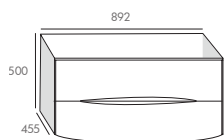

900
1200
1400
↔

DANAÉ

Disponible en simple vasque L900 - L1200
et double vasque en L1400 mm

Meuble sous vasque avec 2 tiroirs
Corps et façade en Iroko massif ou chêne massif - ép. 22 mm
2 Tiroirs coulissants métalliques GRASS
Fermeture progressive - Ouverture totale
Livré sans vidage

Vide sanitaire 7 cm

Plan vasque en MineralMarmo®, Solid surface ou céramique
Option plan à poser en Solid Surface pour vasque à poser

Miroir
Présenté avec un miroir simple contour bois iroko ou chêne

Colonne réversible
Corps et façade en Iroko massif ou chêne - ép. 22 mm
1 porte et 3 étagères
Fermeture progressive

COLORIS DISPONIBLES

Bois massif

CAISSONS

PLANS-VASQUE MineralMarmo®

COLONNE

MIROIRS

OPTION

PLANS À POSER
DORIAN en Solid Surface

VASQUE À POSER
DONUT en MineralMarmo®