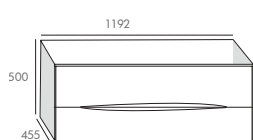

900
1200
1400
↔

DANAÉ

Disponible en simple vasque L900 - L1200
et double vasque en L1400 mm

Meuble sous vasque avec 2 tiroirs
Corps et façade en Iroko massif ou chêne massif - ép. 22 mm
2 Tiroirs coulissants métalliques GRASS
Fermeture progressive - Ouverture totale
Livré sans vidage

Vide sanitaire 7 cm

Plan vasque en MineralMarmo®, Solid surface ou céramique
Option plan à poser en Solid Surface pour vasque à poser

Miroir
Présenté avec un miroir simple contour bois iroko ou chêne

Colonne réversible
Corps et façade en Iroko massif ou chêne - ép. 22 mm
1 porte et 3 étagères
Fermeture progressive

COLORIS DISPONIBLES

Bois massif

CAISSONS

PLANS-VASQUE MineralMarmo®

COLONNE

MIROIRS

OPTION

PLANS À POSER
DORIAN en Solid Surface

VASQUE À POSER
DONUT en MineralMarmo®