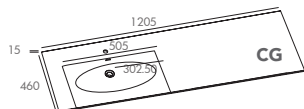

PLANS-VASQUE MineralMarmo®