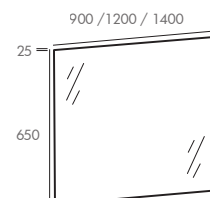

900
1200
1400
↔

DANAÉ

Disponible en simple vasque L900 - L1200
et double vasque en L1400 mm

Meuble sous vasque avec 2 tiroirs
Corps et façade en Iroko massif ou chêne massif - ép. 22 mm
2 Tiroirs coulissants métalliques GRASS
Fermeture progressive - Ouverture totale
Livré sans vidage

Vide sanitaire 7 cm

Plan vasque en MineralMarmo®, Solid surface ou céramique
Option plan à poser en Solid Surface pour vasque à poser

Miroir
Présenté avec un miroir simple contour bois iroko ou chêne

Colonne réversible
Corps et façade en Iroko massif ou chêne - ép. 22 mm
1 porte et 3 étagères
Fermeture progressive

COLORIS DISPONIBLES

Bois massif

CAISSONS

PLANS-VASQUE MineralMarmo®

COLONNE

MIROIRS

OPTION

PLANS À POSER
DORIAN en Solid Surface

VASQUE À POSER
DONUT en MineralMarmo®