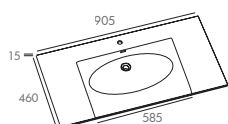

PLANS-VASQUE MineralMarmo®