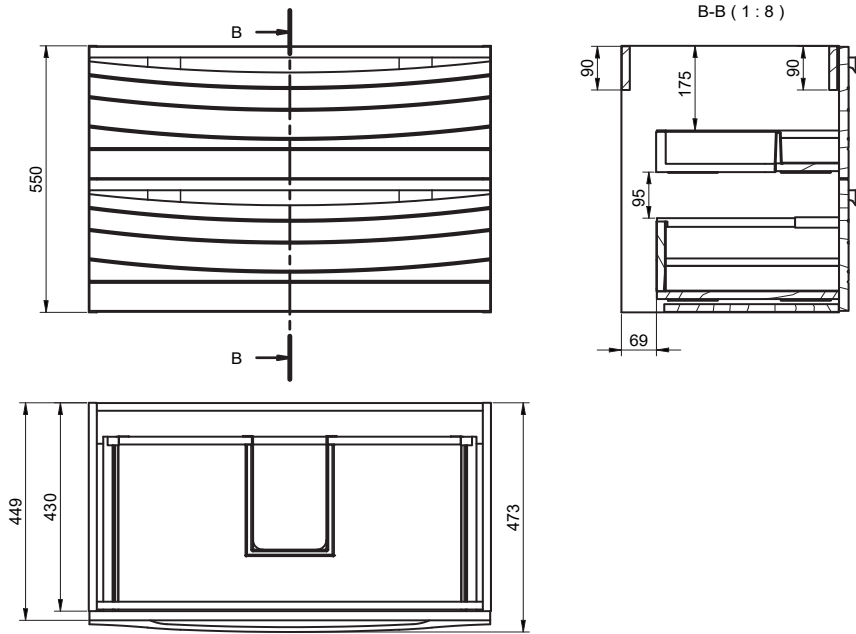

Vide sanitaire 7 cm

Plan vasque en MineralMarmo®, Solid surface ou céramique selon dimensions
Option plan à poser en Solid Surface pour vasque à poser

Colonne réversible
Corps et joues en MDF - ép. 19 mm
1 porte, 3 étagères en verre
Fermeture progressive
Finition extérieure laqué mat blanc craie, coto, bleu Prusse ou noir absolu

NM - noir absolu M90

COLONNE

OPTION

PLANS À POSER
DORIAN en Solid Surface

VASQUES À POSER
DOFIN en MineralMarmo®

VIDE
SANITAIRE
7 CM

GARANTIE
5 ANS

DAHLIA 800