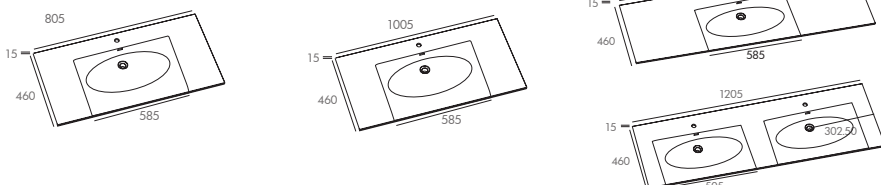

PLAN-VASQUE MineralMarmo®

COLORIS DISPONIBLES

Laqué mat

COLONNE

OPTION

PLANS À POSER
DORIAN en Solid Surface

VASQUES À POSER
DOFIN en MineralMarmo®