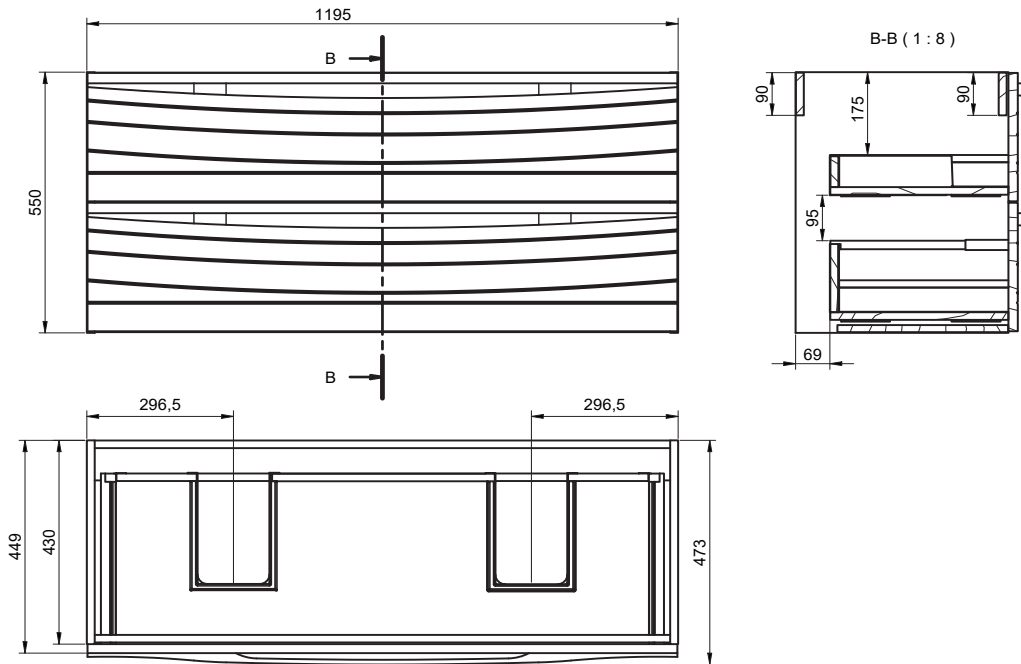

DAHLIA 1000

VIDE
SANITAIRE
7 CM

GARANTIE
5 ANS

DAHLIA 1200

DAHLIA 1200