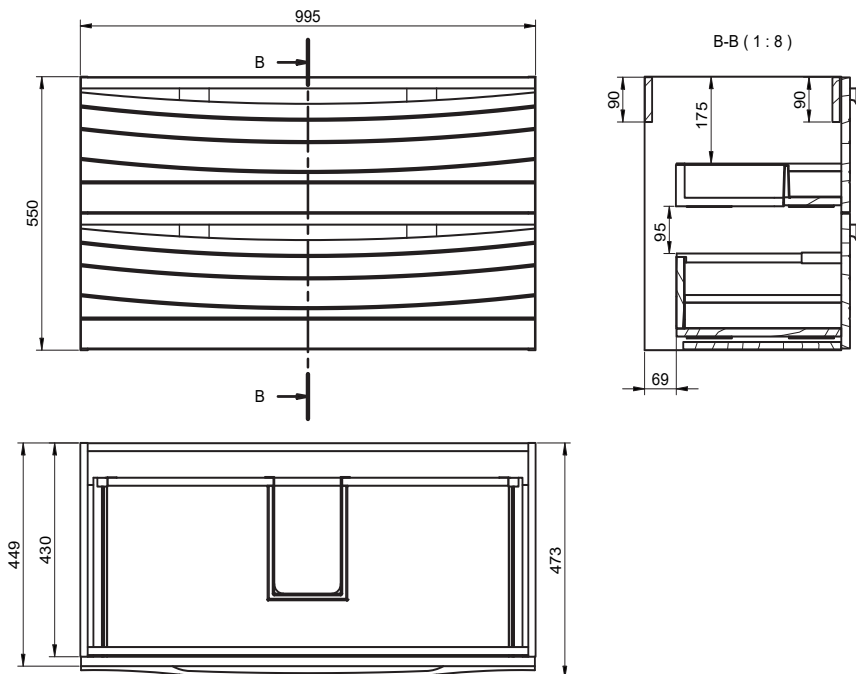

Vide sanitaire 7 cm

Plan vasque en MineralMarmo®, Solid surface ou céramique selon dimensions
Option plan à poser en Solid Surface pour vasque à poser

Colonne réversible
Corps et joues en MDF - ép. 19 mm
1 porte, 3 étagères en verre
Fermeture progressive
Finition extérieure laqué mat blanc craie, coto, bleu Prusse ou noir absolu

NM - noir absolu M90

COLONNE

OPTION

PLANS À POSER
DORIAN en Solid Surface

VASQUES À POSER
DOFIN en MineralMarmo®

VIDE
SANITAIRE
7 CM

GARANTIE
5 ANS

DAHLIA 800

DAHLIA 1000

VIDE
SANITAIRE
7 CM

GARANTIE
5 ANS

DAHLIA 1200

DAHLIA 1200