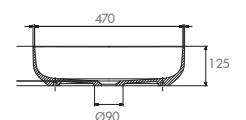

NM - noir absolu M90

COLONNE

OPTION

PLANS À POSER
DORIAN en Solid Surface

VASQUES À POSER
DOFIN en MineralMarmo®

VIDE
SANITAIRE
7 CM

GARANTIE
5 ANS

DAHLIA 800

DAHLIA 1000

VIDE
SANITAIRE
7 CM

GARANTIE
5 ANS

DAHLIA 1200

DAHLIA 1200