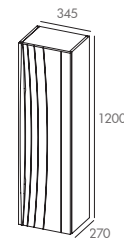

Vide sanitaire 7 cm

Plan vasque en MineralMarmo®, Solid surface ou céramique selon dimensions
Option plan à poser en Solid Surface pour vasque à poser

Colonne réversible
Corps et joues en MDF - ép. 19 mm
1 porte, 3 étagères en verre
Fermeture progressive
Finition extérieure laqué mat blanc craie, coto, bleu Prusse ou noir absolu

NM - noir absolu M90

COLONNE

OPTION

PLANS À POSER
DORIAN en Solid Surface

VASQUES À POSER
DOFIN en MineralMarmo®

VIDE
SANITAIRE
7 CM

GARANTIE
5 ANS

DAHLIA 800