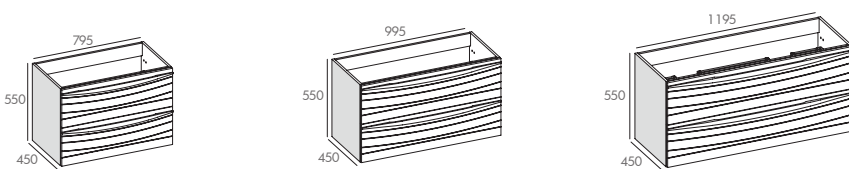

DAHLIA

Disponible en simple vasque L800 - L1000 - L1200 mm et en double vasque L1200 mm

Meuble sous vasque avec 2 tiroirs
Corps et joues en MDF (panneaux de fibres à densité moyenne) - ép. 19 mm
2 tiroirs coulissants équipés de glissières métalliques HETTICH avec fermeture progressive SOFT CLOSE
Finition extérieure laqué mat blanc craie, coton, bleu Prusse ou noir absolu
Livré sans vidage

Vide sanitaire 7 cm

Plan vasque en MineralMarmo®, Solid surface ou céramique selon dimensions
Option plan à poser en Solid Surface pour vasque à poser

Colonne réversible
Corps et joues en MDF - ép. 19 mm
1 porte, 3 étagères en verre
Fermeture progressive
Finition extérieure laqué mat blanc craie, coto, bleu Prusse ou noir absolu

Miroir
Présenté avec un miroir antibuée avec ou sans éclairage LED

CAISSONS

PLAN-VASQUE MineralMarmo®

COLORIS DISPONIBLES

Laqué mat

COLONNE

OPTION

PLANS À POSER
DORIAN en Solid Surface

VASQUES À POSER
DOFIN en MineralMarmo®