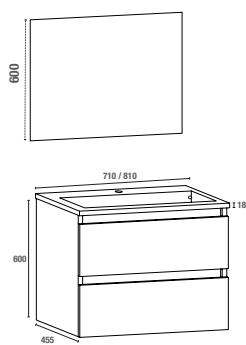

## MIROIR

Miroir rectangulaire en 600, 700, 800, 1200 et 1400 mm

FINITION

BLANC  
BRILLANT

GRIS  
BRILLANT

COME600B  
COME600G

COME700B • COME700G  
COME800B • COME800G

COME1200B • COME1200G  
COME1400B • COME1400G

COME-C1600B  
COME-C1600G

**MEUBLE À SUSPENDRE OU À POSER**  
**DISPONIBLE EN 600, 700, 800, 1200 ET 1400 MM**  
**MEUBLE SOUS VASQUE AVEC 2 OU 4 TIROIRS**