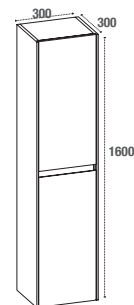

COME-C1600B
COME-C1600G

MEUBLE À SUSPENDRE OU À POSER

DISPONIBLE EN 600, 700, 800, 1200 ET 1400 MM
MEUBLE SOUS VASQUE AVEC 2 OU 4 TIROIRS

Corps du meuble en MFC (panneaux de bois aggloméré et mélaminé) - ép. 16 mm

Façade en MDF (panneaux de fibres à densité moyenne) - ép. 19 mm

Tiroirs coulissants métalliques, fermeture progressive SOFT CLOSE

Ouverture sans poignées apparentes

Finition extérieure en laqué brillant blanc ou gris

Pieds en aluminium réglables inclus (23-25 cm)

Livré sans vidage

VASQUE

En céramique avec trop plein, simple vasque en 600, 700, 800 mm ou double en 1200 et en résine double vasque en 1400 mm

MIROIR

Miroir rectangulaire en 600, 700, 800, 1200 et 1400 mm

COLONNE À SUSPENDRE – RÉVERSIBLE

1 porte - 5 étagères

Corps du meuble en MFC (panneaux de bois aggloméré et mélaminé) - ép. 16 mm

Façade en MDF (panneaux de fibres à densité moyenne) - ép. 19 mm

Finition extérieure en mélaminé laqué brillant blanc ou gris