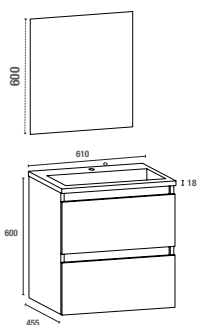

COME

Fermeture douce

Pré-monté

Ozé

Le prêt à poser de qualité

FINITION

BLANC BRILLANT

GRIS BRILLANT

COME600B
COME600G