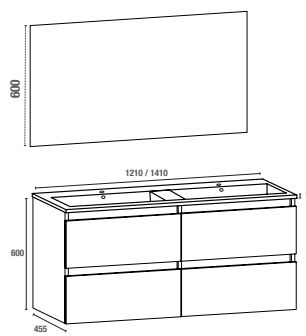

## MIROIR

Miroir rectangulaire en 600, 700, 800, 1200 et 1400 mm

FINITION

BLANC  
BRILLANT

GRIS  
BRILLANT

COME600B  
COME600G

COME700B • COME700G  
COME800B • COME800G

COME1200B • COME1200G  
COME1400B • COME1400G

COME-C1600B  
COME-C1600G

**MEUBLE À SUSPENDRE OU À POSER**  
**DISPONIBLE EN 600, 700, 800, 1200 ET 1400 MM**  
**MEUBLE SOUS VASQUE AVEC 2 OU 4 TIROIRS**