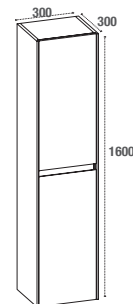

## VASQUE

En céramique avec trop plein, simple vasque en 600, 700, 800 mm ou double en 1200 et en résine double vasque en 1400 mm

## MIROIR

Miroir rectangulaire en 600, 700, 800, 1200 et 1400 mm

FINITION

BLANC  
BRILLANT

GRIS  
BRILLANT

COME600B  
COME600G

COME700B • COME700G  
COME800B • COME800G

COME1200B • COME1200G  
COME1400B • COME1400G

COME-C1600B  
COME-C1600G

**MEUBLE À SUSPENDRE OU À POSER**  
**DISPONIBLE EN 600, 700, 800, 1200 ET 1400 MM**  
**MEUBLE SOUS VASQUE AVEC 2 OU 4 TIROIRS**

Ouverture sans poignées apparentes

Finition extérieure en laqué brillant blanc ou gris

Pieds en aluminium réglables inclus (23-25 cm)

Livré sans vidage

**VASQUE**

En céramique avec trop plein, simple vasque en 600, 700, 800 mm ou double en 1200 et en résine double vasque en 1400 mm