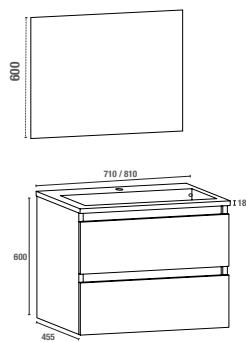

COME700B • COME700G
COME800B • COME800G