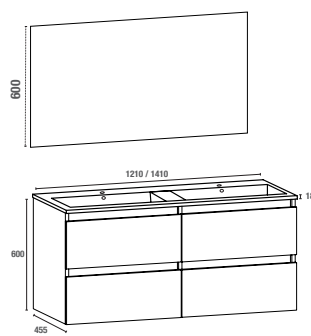

COME1200B • COME1200G
COME1400B • COME1400G

COME-C1600B
COME-C1600G

MEUBLE À SUSPENDRE OU À POSER

DISPONIBLE EN 600, 700, 800, 1200 ET 1400 MM
MEUBLE SOUS VASQUE AVEC 2 OU 4 TIROIRS

Corps du meuble en MFC (panneaux de bois aggloméré et mélaminé) - ép. 16 mm

Façade en MDF (panneaux de fibres à densité moyenne) - ép. 19 mm

Tiroirs coulissants métalliques, fermeture progressive SOFT CLOSE

Ouverture sans poignées apparentes

Finition extérieure en laqué brillant blanc ou gris

Pieds en aluminium réglables inclus (23-25 cm)

Livré sans vidage

VASQUE

En céramique avec trop plein, simple vasque en 600, 700, 800 mm ou double en 1200 et en résine double vasque en 1400 mm

MIROIR

Miroir rectangulaire en 600, 700, 800, 1200 et 1400 mm

COLONNE À SUSPENDRE – RÉVERSIBLE

1 porte - 5 étagères

Corps du meuble en MFC (panneaux de bois aggloméré et mélaminé) - ép. 16 mm

Façade en MDF (panneaux de fibres à densité moyenne) - ép. 19 mm

Finition extérieure en mélaminé laqué brillant blanc ou gris