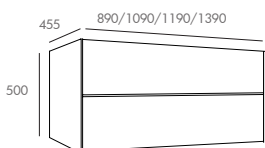

ANABEL

Disponible en simple vasque L900 - L1100 mm
et en double vasque L1200 et L1400 mm

🕒 sur mesure sur consultation

Meuble sous vasque avec 2 tiroirs

Corps en MFC (panneaux de bois aggloméré et mélaminé) - ép. 16 mm
Joues et façades en MDF (panneaux de fibres à densité moyenne) certifiés PEFC - ép. 16 mm
2 Tiroirs coulissants métalliques GRASS
Ouverture PUSH
Finition extérieure laqué mat 4 teintes (blanc craie, gris perle, bleu cobalt, sable)
Livré sans vidage (p.262)

Vasque

Simple ou double vasque en MineralMarmo® avec trop-plein

Miroir

Présenté avec un miroir antibuée équipé d'un interrupteur infra-rouge

Colonne non réversible

Corps en MFC - ép. 16 mm
Joues et façades en MDF certifiés PEFC - ép. 16 mm
1 porte et 4 étagères
Ouverture Push
Finition extérieure 4 teintes (blanc craie, gris perle, bleu cobalt, sable)

COLORIS DISPONIBLES

Laqué mat

AUTRES COLORIS SUR DÉLAI

Laqué mat

Laqué brillant

CAISSONS

VASQUES MineralMarmo®

COLONNES

MIROIRS