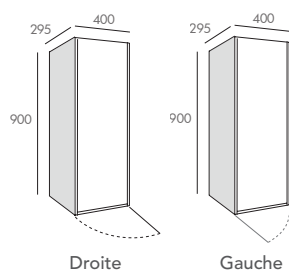

ANABEL

Disponible en simple vasque L900 - L1100 mm
et en double vasque L1200 et L1400 mm

🕒 sur mesure sur consultation

Meuble sous vasque avec 2 tiroirs

Corps en MFC (panneaux de bois aggloméré et mélaminé) - ép. 16 mm
Joues et façades en MDF (panneaux de fibres à densité moyenne) certifiés PEFC - ép. 16 mm
2 Tiroirs coulissants métalliques GRASS
Ouverture PUSH
Finition extérieure laqué mat 4 teintes (blanc craie, gris perle, bleu cobalt, sable)
Livré sans vidage (p.262)

Vasque

Simple ou double vasque en MineralMarmo® avec trop-plein

Miroir

Présenté avec un miroir antibuée équipé d'un interrupteur infra-rouge

Colonne non réversible

Corps en MFC - ép. 16 mm
Joues et façades en MDF certifiés PEFC - ép. 16 mm
1 porte et 4 étagères
Ouverture Push
Finition extérieure 4 teintes (blanc craie, gris perle, bleu cobalt, sable)

COLORIS DISPONIBLES

Laqué mat

AUTRES COLORIS SUR DÉLAI

Laqué mat

Laqué brillant

CAISSONS

VASQUES MineralMarmo®

COLONNES

MIROIRS