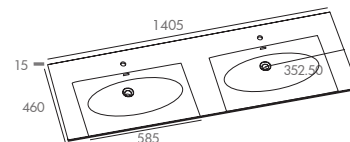

VASQUES MineralMarmo®