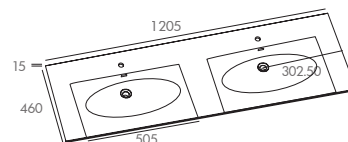

VASQUES MineralMarmo®