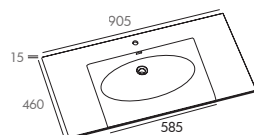

VASQUES MineralMarmo®